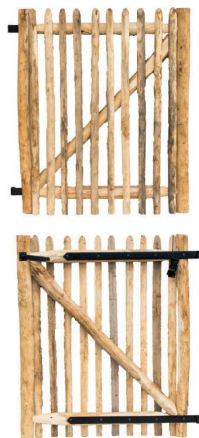

kastanje châtaignier

referentie
reference

artikel / article

breedte x hoogte (cm)
largeur x hauteur (cm)

pak
cond.

GEKLIEFDE OMHEINING CLÔTURE

 kastanje / châtaignier

ka7505	Tussenafstand 7,5cm	1000 x 50	16
ka7510	Dubbel getorste draad	1000 x 100	8
ka7512	Écart 7,5cm	1000 x 120	8
ka7515	Fil double torsade	500 x 150	16
ka7517		500 x 175	16
ka7520		500 x 200	16
ka3505	Tussenafstand 3,5cm	500 x 50	24
ka3510	Dubbel getorste draad	500 x 100	12
ka3512	Écart 3,5cm	500 x 120	12
ka3515	Fil double torsade	500 x 150	12
ka3517		500 x 175	12
ka3520		500 x 200	12

PALEN IN ONSCHORST, GEPUNT POTEAUX ÉCORCÉ, ÉPOINTÉ

 kastanje / châtaignier

Acacia ook verkrijgbaar
Acacia aussi disponible

kgp6150	Diam. 6 à 8cm	160	150
kgp6175		180	
kgp6200		200	
kgp6250		250	
kgp8175	Diam. 8 à 10cm	180	110
kgp8200		200	
kgp8250		250	
kgp8300		300	
kgp10200	Diam. 10 à 12cm	200	75
kgp10250		250	
ykgp8250	Half rond diam. 8 à 10 / Demi-rond diam. 8 à 10	250	200

Andere afmetingen op aanvraag.
Autres mesures sur demande.

POORTJE IN INCLUSIEF BESLAG PORTAIL INCLUS FERRURES

   kastanje / châtaignier

kp1010	Poortje + beslag (palen niet inbegrepen) Portail + ferrure (poteaux non inclus)	100 x 100	3
kp1012		100 x 120	
kp1015		100 x 150	
kp1212		120 x 120	
kp1510		150 x 100	
kp1512		150 x 120	
kp1515		150 x 150	