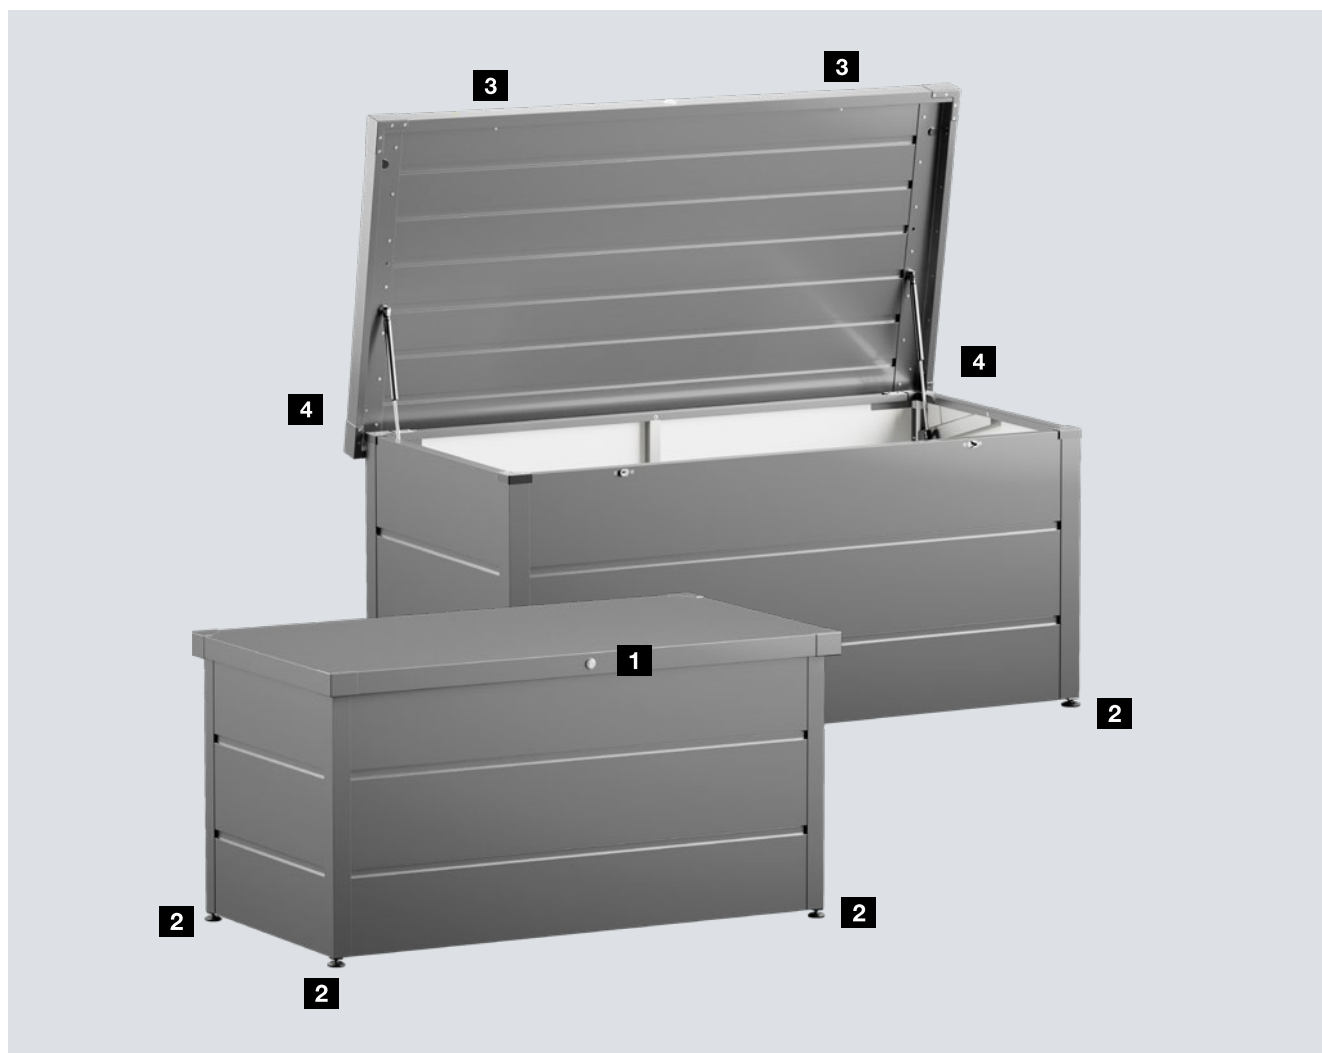

JUNO-TUINBOXEN

NIEUW. Hoogwaardige opbergruimte voor balkon en tuin

HÖRMANN

Juno-tuinboxen

Typen en kleuren

Voordelen

- Veilig opbergen van bijvoorbeeld kussens, speelgoed, tuingereedschap en voorwerpen op het terras
- Robuuste constructie uit verzinkte, hoogwaardig gelakte staalplaat
- Weerbestendig, regenwaterdicht en uv-bestendig
- Cilinderslot onopvallend in het deksel geïntegreerd **1**
- Snelle en eenvoudige montage dankzij weinig losse onderdelen
- Individueel aanpasbaar dankzij in hoogte verstelbare voeten **2**

Tweepuntsvergrendeling in het deksel

Dankzij de mechanische tweepuntsvergrendeling in het deksel kunt u uw tuingereedschap en voorwerpen op het terras veilig bewaren.

Geïntegreerde demper

De twee geïntegreerde dempers openen en sluiten de tuinbox zeer comfortabel.

Type 1320

Type 1620

Opstellingsafmetingen / technische gegevens

Buitenmaten met deksel (breedte x diepte x hoogte)	1360 x 675 x 725 mm	1660 x 875 x 725 mm
Binnenmaten (breedte x diepte)	1230 x 530 mm	1530 x 730 mm
Bruto volume*	0,4 m ³	0,7 m ³