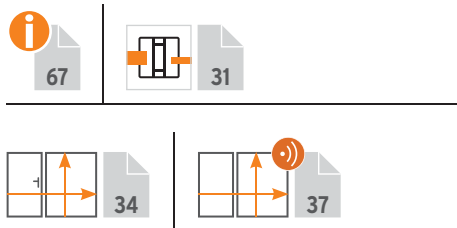

SYSTEEM GLAS in design Texta in getint glas met textielstructuur. Afhankelijk van de lichtinval en de kijkhoek zijn er interessante optische kleurvariaties.