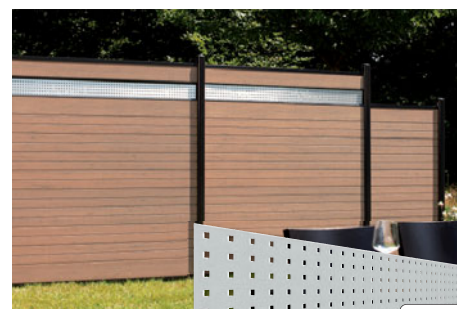

Gamma 7
Inox