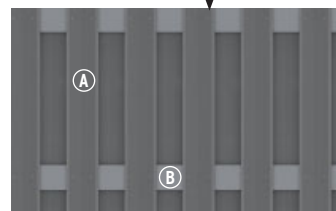

Materiaal: WPC
Profielen (A): 10 x 115 mm
Aluminium dwarsregel (B): 15 x 90 mm
Verschroefing: Inox
Poort: met gekleurd stalen kader
Palen: Kies de solide WPC schermpanelen (pagina 40) of de stabiele metaalpalen, pagina 46.