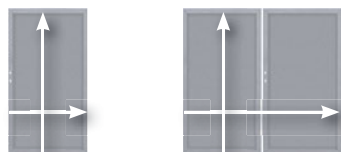

SYSTEEM KERAMIEK

pagina 20-21

Kleuren zoals seriën

1. Enkele poort op maat			
B: 60-130, H: tot 180	2923	1.499,-	
2. Dubbele poort op maat			
B: tot 260, H: tot 180		op aanvraag.	

SYSTEEM BOARD

pagina 24-25