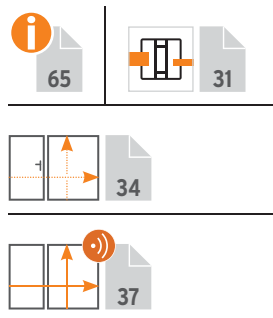

BOARD XL Marmer met GLAS mat, klempalen in kleur Zilver.