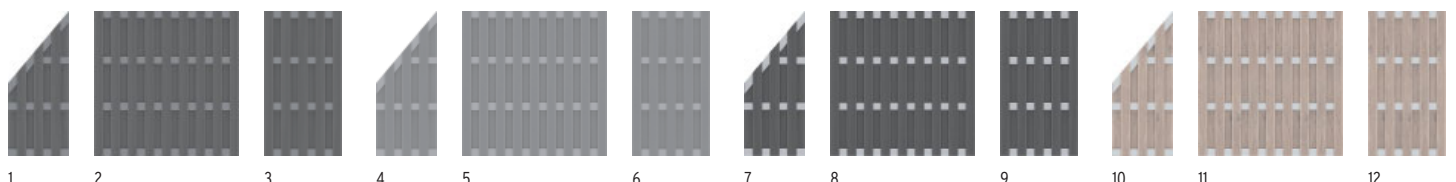

JUMBO WPC Alu-Design

Verfrij dichtscherm in klassiek lamellendesign. De gekleurde kunststof bestanddelen in het WPC-mengsel laten, in combinatie met de kleurnuances van de natuurvezels, de schermelementen levendiger lijken dan pure kunststofschermen. Dwarsregels in Aluminium geven de serie een bijzonder elegante uitstraling. Kies de toebehoren van de serie JUMBO WPC, pagina 41.

Constructieve materiaalbescherming:
We raden de Alu-opzetlijst aan als bescherming tegen insijpelend vocht (pagina 41).

Materiaal: WPC
Profielen (A): 10 x 115 mm
Aluminium dwarsregel (B): 15 x 90 mm
Verschroefing: Inox
Poort: met gekleurd stalen kader
Palen: Kies de solide WPC schermpanelen (pagina 40) of de stabiele metaalpalen, pagina 46.

Profielen: Antraciet, Alu-dwarsregels: Antraciet

1. 74 x 179/90¹	2882	175,-
2. 179 x 179	2880	249,-
3. 95 x 179	2881	159,-

Profielen: Grijs, Alu-dwarsregels: Grijs

4. 74 x 179/90¹	2886	175,-
5. 179 x 179	2884	249,-
6. 95 x 179	2885	159,-

Profielen: Antraciet, Alu-dwarsregels: Zilver

7. 74 x 179/90¹	2079	175,-
8. 179 x 179	2078	249,-
9. 95 x 179	2127	159,-

Profielen: Zand, Alu-dwarsregels: Zilver

10. 74 x 179/90¹	2016	175,-
11. 179 x 179	2015	249,-
12. 95 x 179	2017	159,-

¹ Het lamellenverloop van voor- en rugzijde is constructiegewijs niet symmetrisch.