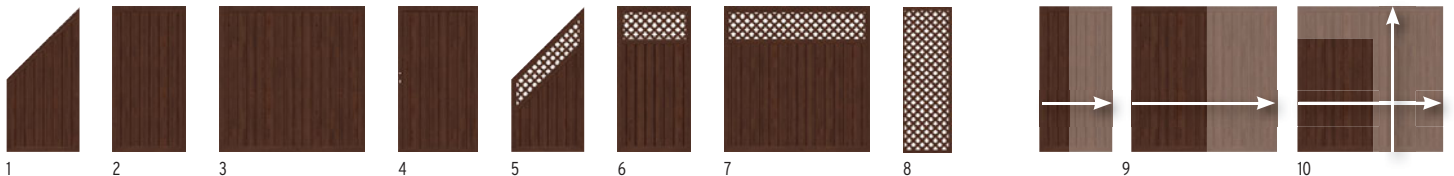

Schermen	Notelaar	Schermen met rooster	Notelaar
1. 90 x 180/90	4562 479,-	5. 90 x 180/90	4566 579,-
2. 90 x 180¹	4561 479,-	6. 90 x 180	4565 579,-
3. 180 x 180¹	4560 599,-	7. 180 x 180	4564 699,-
Poort²		Rooster	
4. 98 x 180	4559 829,-	8. 60 x 180	4563 359,-

Palen	Notelaar
8 x 8, lengte: 105	4567 82,90
8 x 8, lengte: 150	4568 94,90
8 x 8, lengte: 195	4569 109,-
8 x 8, lengte: 240	4570 119,-
Toebehoren	
Paalkap 80, Inox	1581 9,49
Elementhouder, Inox	1860 9,99

Schermen op maat³	Notelaar
9. B: 40-89, H: 180	1867 579,-
10. B: 91-180, H: 180	1867 629,-
11. B: 40-180, H: 40-180	1867 729,-

³ Enkel gesloten elementen.
Leveringstermijn: ca. 5-8 weken

Bodembevestiging, poortpalen en toebehoren, pagina's 56-57

¹ Ook met horizontale profielschikking plaatsbaar door 90° te draaien.

Geef extra waterafvoergaten te boren!

² Poort incl. beslag en inbouwslot plus klink