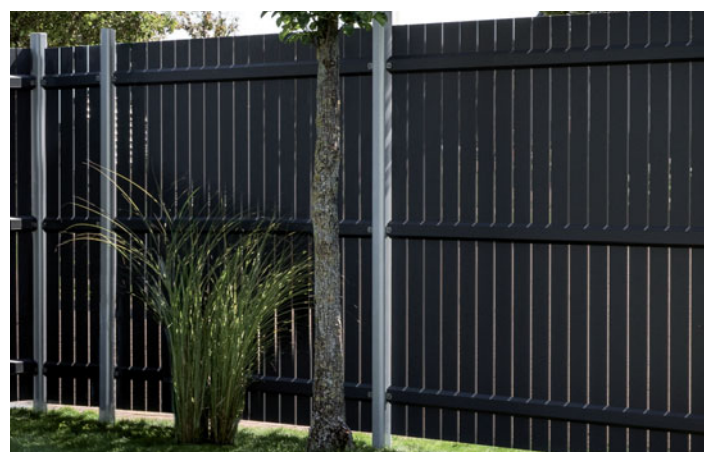

SQUADRA (rugaanzicht) in kleur Antraciet.