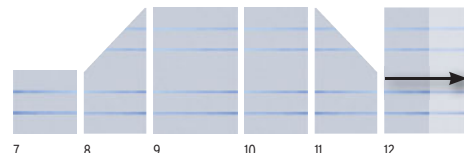

GLAS Alpha

Zichtzijde glad, rugzijde gesatineerd¹, met vier doorzichtige strepen

7.	90 x 90	2307	155,-
8.	90 x 90/180 links	2326	239,-
9.	120 x 180	2304	269,-
10.	90 x 180	2305	219,-
11.	90 x 180/90 rechts	2306	239,-
12.	Scherm op maat B: 60-120, H: 180	2474	359,-

¹ Afhankelijk van de lichtinval en de hoek zijn productiegerelateerde lichte strepen bij de opgedrukte satinerings zichtbaar.