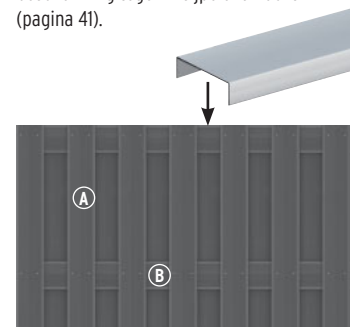

Constructieve materiaalbescherming:

We raden de Alu-opzetlijst aan als bescherming tegen insijpelend vocht (pagina 41).

Materiaal: WPC
Profielen (A): 10 x 115 mm
Dwarsregel (B): 16 x 100 mm
Palen: Kies de solide WPC schermpalen of de stabiele metaalpalen, pagina 46.