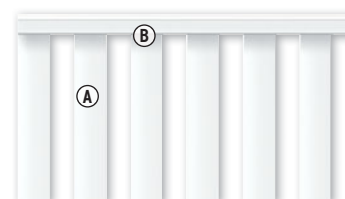

Bodembevestiging, poortpalen en toebehoren, pagina's 56-57

¹ Poorten incl. beslagset en inbouwslot. De beslagset bestaat uit de opschroefbanden, de slotplaat, het aanslagprofiel en de hiervoor benodigde bevestigingsmaterialen. Poortpalen-sets pagina 56. Deurklinksets en profielcilinder pagina 57