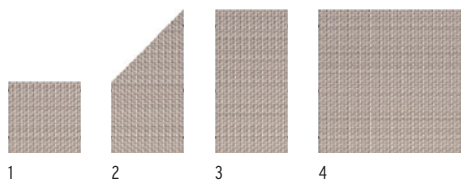

Scheren	Gray	Aluminium holle palen,	Brons
1. 88 x 88	4412	6 x 6, lengte: 150	2040 89,90
2. 88 x 178/88	4413	6 x 6, lengte: 240	2041 109,-
3. 88 x 178	4411	Paalhouder voor Aluminium holle palen	2043 24,95
4. 178 x 178	4410		

Vlechtwerkbreedte:
10 mm