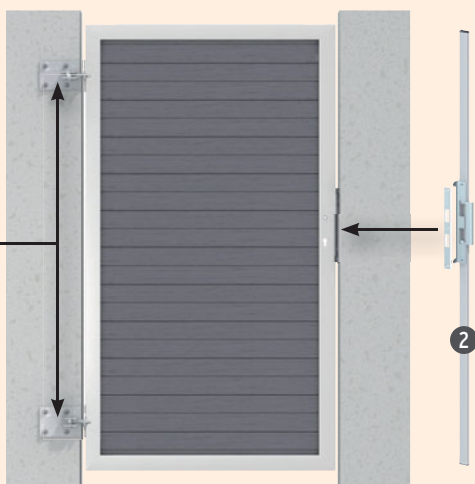

Besparingstip: Montageplaat voor poort aan muur

Voor de montage van poorten direct tegen een huiswand of muur (zonder poortpalen).

1. Montageplaat

staal, warmverzinkt, B x H: 15,5 x 12, dikte 10 mm, schroeven voor de montage zijn apart aan te schaffen

set 2 st	0211	62,90

2. Aanslagprofiel

Aluminiumprofiel 40 x 15 mm, incl. 2 afdekkappen in kunststof, zwart, aanslaghoek in Inox voorgemonteerd

Hoogte: 180	0611	62,90
Hoogte: 36	0310	49,90

Let op: max. poortvleugelbreedte 120 cm