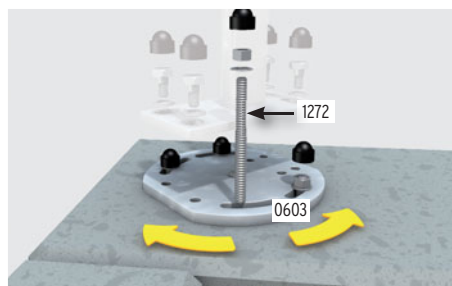

Chemische verankeringsset voor twee palen voor op beton

Acht draadstangen, staal, verzinkt, moeren, rondellen, afdekkapjes en montagemortel voor twee metaalpalen of twee paalhouders voor op beton

Muur-montageadapter voor opschroefankers

Montageadapter en hoek-montageadapter in verzinkt staal, dikte: 10 mm, incl. 4 schroeven 10x20 mm met afdekkapjes en rondellen

Montageadapter
160 x 160 x 80 mm
2007 **31,95**

Hoek-montageadapter
180 x 160 mm, voor de montage van hoekpalen
0603 **27,95**

Steenkorf-schermaadapter set voor schermen aan steenkorven

Voor de montage van schermen aan steenkorven. Geschikt voor de steenkorf standaard maaswijdte van 5 cm. De set bevat 1 montagelijst met afdekkap (1) en 4 verbinders met bevestigingsmateriaal (2). Geschikt voor alle TraumGarten schermssystemen

Lengte: 105	Verbinders: 3 stuks	0600	29,95
Lengte: 192,5	Verbinders: 4 stuks	0601	39,95

Palen-hoekmontageadapter voor U-profielen aan metaalpalen

Deze adapter wordt gebruikt om de U-profielen en de U-klemprofielen op de metaalpalen te monteren. Het maakt de montage van schermen mogelijk onder een hoek van 45°-135° (met bijvoorbeeld glaspanelen)

Lengte: 105		
Antraciet	2872	18,95
Zilver	2870	18,95
Wit	2874	18,95

Lengte: 192,5		
Antraciet	2873	30,95
Zilver	2871	30,95
Wit	2875	30,95

Bij bestelling in een speciale kleur is wit de basiskleur.