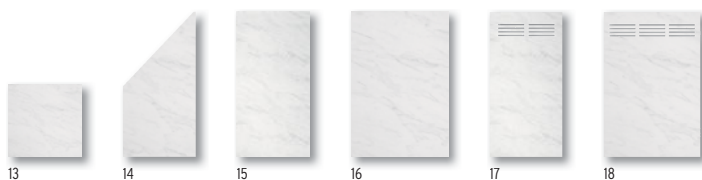

Alle speciale kleuren

180 x 180

2933 **1.899,-**

SYSTEEM BOARD

BOARD Leisteen met klempalen in kleur Zilver.

SYSTEEM BOARD: Schermen in gekleurde Aluminium-boardplaten (ACP) of in Corten-staal. Die zijn zeer sterk, weerbestendig evenals breuk- en slagvast. BOARD „ACP“ elementen inclusief dichtingsprofielen in rubber voor bevestiging in de SYSTEEM klempalen. De elementen kunnen met hardmetaal bekleedde zaagbladen, best door vaklieden, verzaagd worden. De uitvoering "Roest" is niet inkortbaar.

Leisteen

7. 90 x 90	2729	115,-	10. 120 x 180	2726	229,-
8. 90 x 180/90	2728	189,-	11. 90 x 180 boven-design	2731	259,-
9. 90 x 180	2727	169,-	12. 120 x 180 boven-design	2730	319,-

Titaangrijs

1. 90 x 90	2723	115,-	4. 120 x 180	2720	229,-
2. 90 x 180/90	2722	189,-	5. 90 x 180 boven-design	2725	259,-
3. 90 x 180	2721	169,-	6. 120 x 180 boven-design	2724	319,-