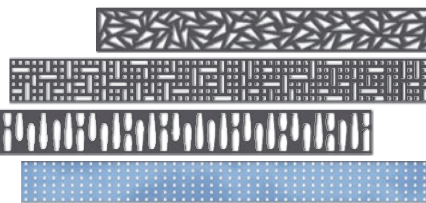

Eenvoudige montage: insteekstelsysteem

De profielen van de WPC, ALU en ROMBUS schermen in de stevige palen schuiven en in elkaar steken.