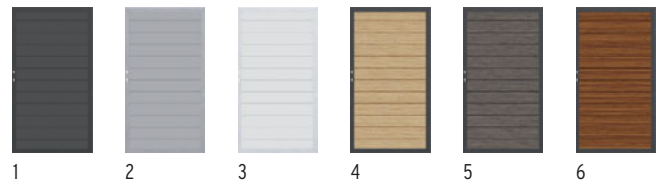

SYSTEEM ALU PLUS

pagina 10-11

1. Antraciet	Kader Antraciet	4. Lariks	Kader Antraciet
98 x 180 DIN li./re. 3978	799,-	98 x 180 DIN li./re. 3981	829,-
2. Zilver	Kader Zilver	5. Vintage Oak	Kader Antraciet
98 x 180 DIN li./re. 3979	799,-	98 x 180 DIN li./re. 3982	829,-
3. Wit	Kader Wit	6. Bamboe	Kader Antraciet
98 x 180 DIN li./re. 3980	799,-	98 x 180 DIN li./re. 3983	829,-