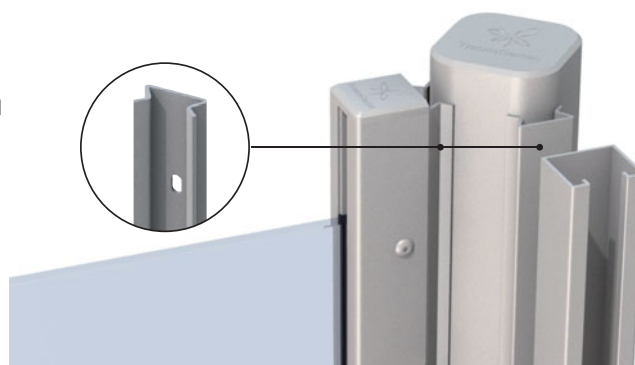

Hoek-montageadapter
180 x 160 mm, voor de montage van hoekpalen
0603 **27,95**

Steenkorf-schermaadapter set voor schermen aan steenkorven

Voor de montage van schermen aan steenkorven. Geschikt voor de steenkorf standaard maaswijdte van 5 cm. De set bevat 1 montagelijst met afdekkap (1) en 4 verbinders met bevestigingsmateriaal (2). Geschikt voor alle TraumGarten schermssystemen

Lengte: 105	Verbinders: 3 stuks	0600	29,95
Lengte: 192,5	Verbinders: 4 stuks	0601	39,95

Palen-hoekmontageadapter voor U-profielen aan metaalpalen

Deze adapter wordt gebruikt om de U-profielen en de U-klemprofielen op de metaalpalen te monteren. Het maakt de montage van schermen mogelijk onder een hoek van 45°-135° (met bijvoorbeeld glaspanelen)