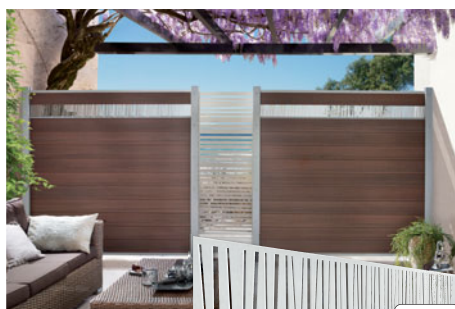

Linea 6
Inox