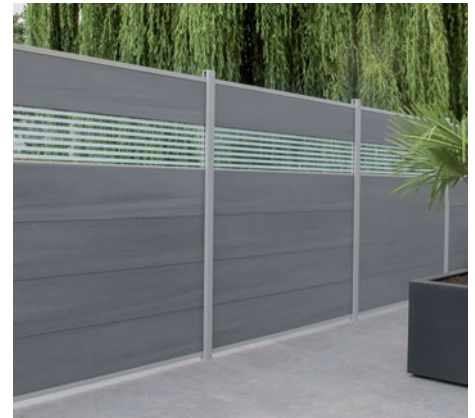

WPC PLATINUM XL Grijs met Delta Dekorprofiel in veiligheidsglas, pagina 19, BASIC palen in kleur Zilver.