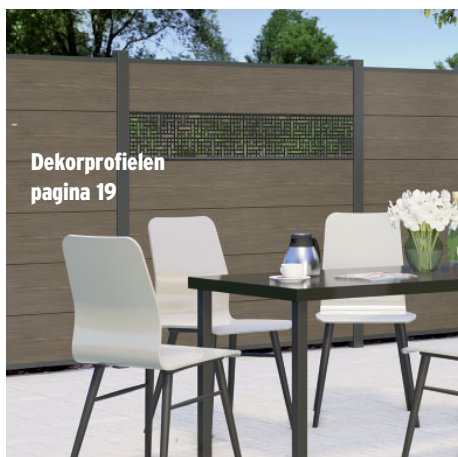

Dekorprofielen
pagina 19

SYSTEEM ALU XL in kleur Vintage Oak met Dekorprofiel Quattro in 30 cm hoogte. Palen BASIC in kleur Antraciet.