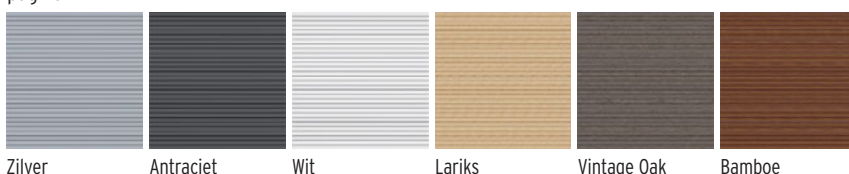

D SYSTEEM ROMBUS

pagina 12

E SYSTEEM FLOW

pagina 17

F Designroosters

pagina 18