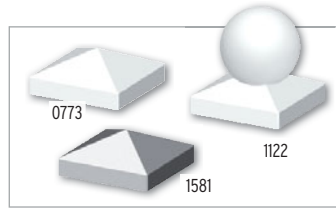

Paalkap 80

Wit, kunststof 0773 **6,49**

Inox 1581 **9,49**

Kogel-paalkap 80

Wit, kunststof 1122 **18,95**

Lijm, 125 ml, tube 0783 **18,95**

Kunststofkappen bevestigen met lijm (0783), Inox kappen bevestigen met MS polymeerlijm (1398).