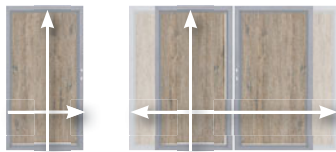

SYSTEEM KERAMIEK

pagina 20-21

Kleuren zoals seriën

1. Enkele poort op maat			
B: 60-130, H: tot 180	2923	1.499,-	
2. Dubbele poort op maat			
B: tot 260, H: tot 180		op aanvraag.