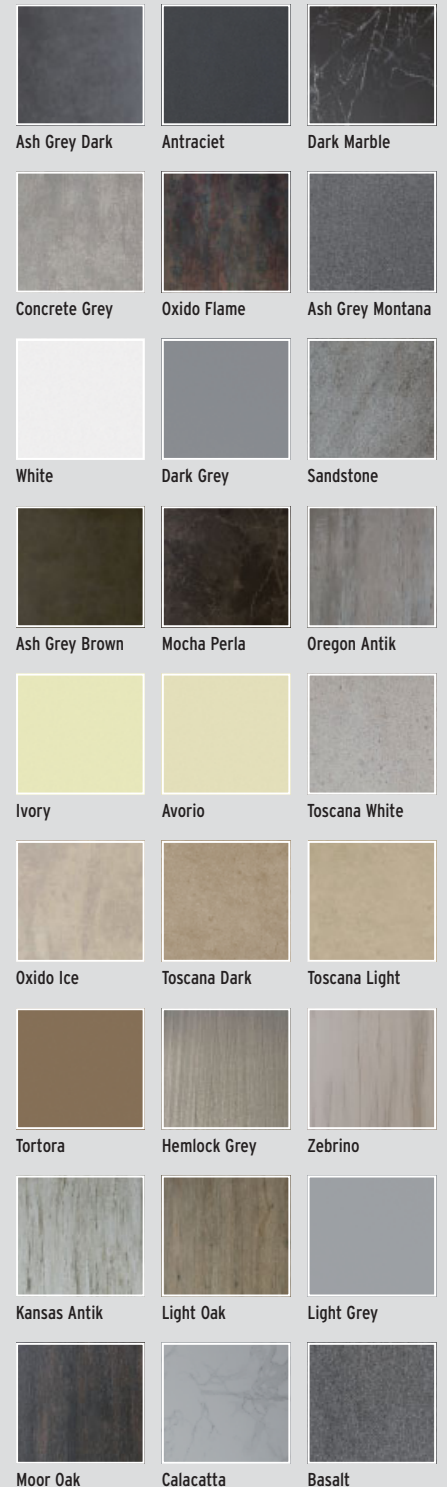

Unieke designs

NIEUW

De SYSTEEM KERAMIEK elementen zijn nu beschikbaar in 27 speciale kleuren:

Levertermijn voor speciale kleuren en maatwerkelementen: 5-7 weken

Alle speciale kleuren

180 x 180

2933 **1.899,-**