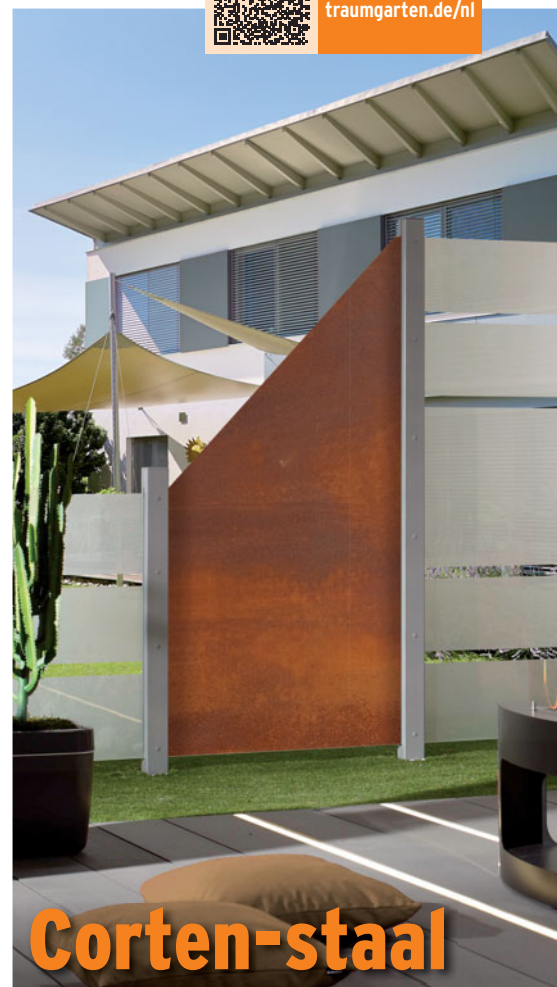

Meer informatie op traumgarten.de/nl

BOARD Titaangrijs met Designrooster Linea. Klempalen in kleur Zilver.

Corten-staal

Vier geselecteerde BOARD elementen zijn ook beschikbaar in Corten-staal in de uitvoering Roest.