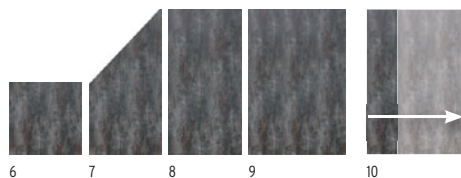

Darknight

6. 90 x 90	2913	289,-
7. 90 x 180/90	2912	519,-
8. 90 x 180	2911	519,-
9. 120 x 180	2910	519,-
10. Scherm op maatbreedte, max. 120 x 180	2922	749,-