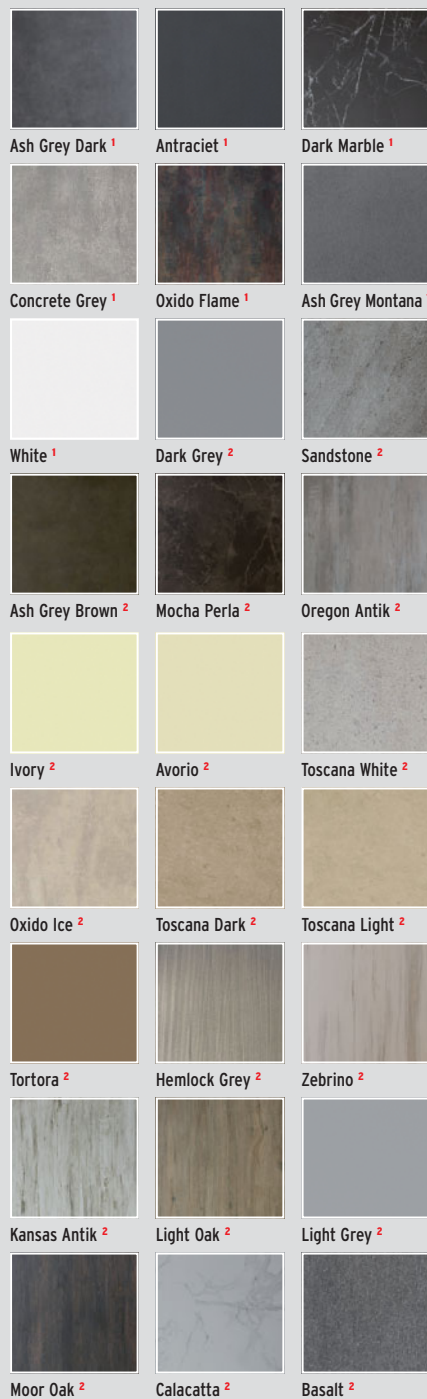

Unieke designs

NIEUW

De SYSTEEM KERAMIEK elementen zijn nu beschikbaar in 27 speciale kleuren:

Levertermijn voor speciale kleuren en maatwerkelementen:
5-7 weken

Alle speciale kleuren

1. 90 x 90	2922	419,-
2. 90 x 180/90	2922	649,-
3. 90 x 180	2922	649,-
4. 120 x 180	2922	649,-
5. Scherm op maatbreedte, max. 120 x 180 ¹	2922	749,-
6. Scherm op maatbreedte, max. 90 x 180 ²	2922	749,-

¹ max. 120 x 180 cm (B x H)   ² max. 90 x 180 cm (B x H)