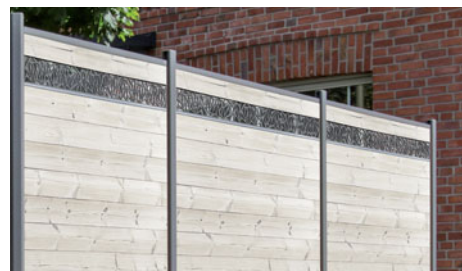

SYSTEEM THERMO HOUT MASSIEF in uitleveringstoestand...

... na ongeveer 1 jaar verwerking.

Gedetailleerde informatie over de materialen vindt u onder:
traumgarten.de/nl/materiaalinfo

Materiaalinfo

Belangrijke info over de montage van de schermelementen: