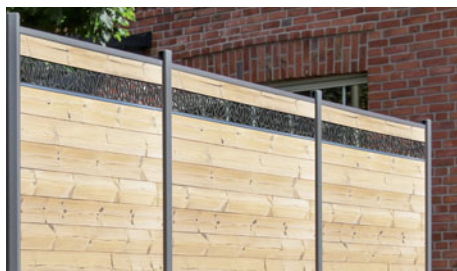

SYSTEEM THERMO HOUT MASSIEF in uitleveringstoestand...

... na ongeveer 1 jaar verwerking.

Gedetailleerde informatie over de materialen vindt u onder:
traumgarten.de/nl/materiaalinfo

Materiaalinfo

Belangrijke info over de montage van de schermelementen: