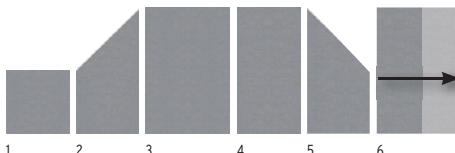

GLAS Texta

Zichtzijde glad, lichtjes doorzichtig, rugzijde gesatineerd¹, textielstructuur

1.	90 x 90	2796	155,-
2.	90 x 90/180 links	2798	239,-
3.	120 x 180	2794	269,-
4.	90 x 180	2795	219,-
5.	90 x 180/90 rechts	2797	239,-
6.	Scherm op maat B: 60-120, H: 180	2474	359,-