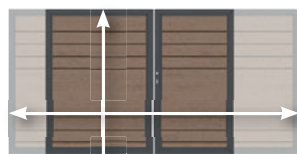

SYSTEEM WPC CLASSIC, WPC XL, PLATINUM / PLATINUM XL

pagina 14-15

Kleuren zoals seriën

Dubbele poort-set
B: tot 360, H: tot 180 4588 **3.599,-**