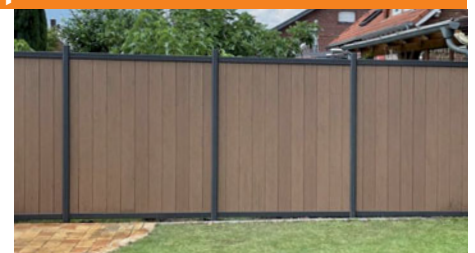

Opgelet: Deze montageversie is niet mogelijk op SYSTEEM hoekpalen BASIC en op SYSTEEM hoek-klempalen.

Aluminium, poedergelakt
Profielen: 40 x 60 mm
Breedte: 176 cm

SYSTEEM verticaal-adapter set 2 stuks

Antraciet	2775	64,90
Zilver	2774	64,90
Wit (basiskleur voor speciale kleuren)	2836	64,90