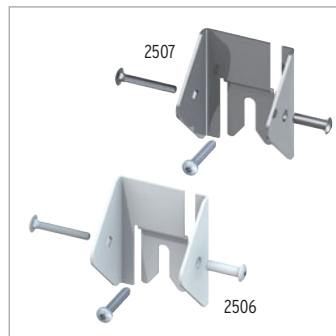

LONGLIFE universele elementhouder, set 3 st.

Wit, poedergelakt 2506 **21,95**

Inox 2507 **21,95**

Voor de bevestiging van LONGLIFE schermen en roosters aan de metaalpalen (pagina 46). Universeel bruikbaar. Nodig: 4 per element van 90 cm hoog, 5 per aansluitelement, 6 per scherm van 180 cm hoog