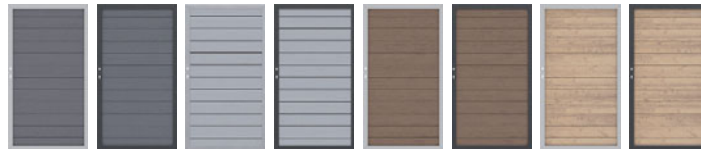

pagina 14

De WPC CLASSIC poorten hebben twee verschillende zichtzijden door de verschillende profielzijden.

1

1. Antraciet	Kader Zilver
98 x 180	DIN links 2137 649,-
	DIN rechts 2281 649,-

2. Antraciet	Kader Antraciet
98 x 180	DIN links 2570 649,-
	DIN rechts 2571 649,-