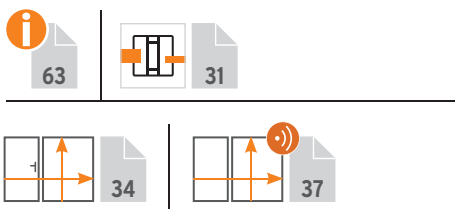

SYSTEEM KERAMIEK

- unieke oppervlakken
- duurzaam tegen omgevingsinvloeden
- vervaardigd uit natuurlijke grondstoffen

KERAMIEK Darknight gecombineerd met Trigon Designroosters. Klempalen met elegant Inox omhulsel (optioneel).

SYSTEEM KERAMIEK: Schermen uit 6 mm dikke, hoogwaardige keramiekplaten met een bijzonder design. Ze zijn extreem stabiel, kras-/zuurbestendig en Uv-stabiel. Verontreinigingen laten zich met huishoudelijke reinigingsmiddelen verwijderen. Montage met SYSTEEM klempalen in Antraciet of Zilver, optioneel met Inox-omhulselsets.

Elementen op maat

Online-planner
www.traumgarten.de/nl

Darknight

6. 90 x 90	2913	289,-
7. 90 x 180/90	2912	519,-
8. 90 x 180	2911	519,-
9. 120 x 180	2910	519,-
10. Scherm op maatbreedte, max. 120 x 180	2922	749,-

Oak

1. 90 x 90	2921	289,-
2. 90 x 180/90	2920	519,-
3. 90 x 180	2919	519,-
4. 120 x 180	2918	519,-
5. Scherm op maatbreedte, max. 120 x 180	2922	749,-

Ash Grey

11. 90 x 90	2917	289,-
12. 90 x 180/90	2916	519,-
13. 90 x 180	2915	519,-
14. 120 x 180	2914	519,-
15. Scherm op maatbreedte, max. 120 x 180	2922	749,-

Levertermijn voor maatwerkelementen 5-7 weken

KERAMIEK Ash Grey scherm gecombineerd met SYSTEEM ROMBUS in kleur Zilver. Klempalen met elegant Inox omhulsel (optioneel).