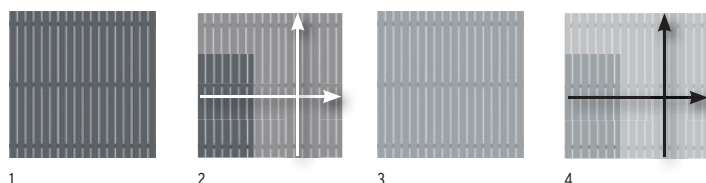

Scherf	Antraciet	Scherf	Zilver
1. 180 x 180	2425 389,-	3. 180 x 180	2420 389,-
Scherf op maat¹	Antraciet	Scherf op maat¹	Zilver
2. B: 20-200, H: 91-200	2426 579,-	4. B: 20-200, H: 91-200	2421 579,-

¹ Breedte raster deelbaar door 10 cm. Levertermijn voor maatwerkelementen 5-8 weken