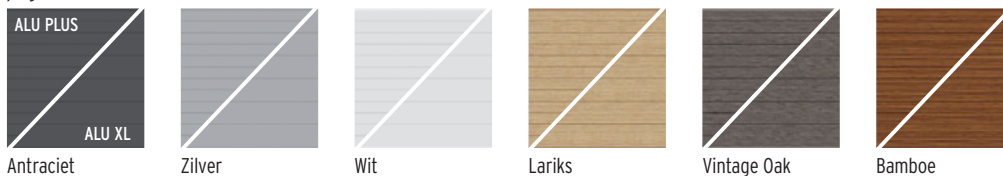

C SYSTEEM ALU XL / ALU PLUS

pagina 8-11

Geselecteerde producten met dit pictogram, kunnen ook worden besteld in één van de 195 RAL-kleuren mits een toeslag.