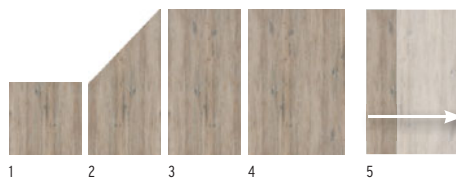

Elementen op maat

Online-planner
www.traumgarten.de/nl

Darknight

6. 90 x 90	2913	289,-
7. 90 x 180/90	2912	519,-
8. 90 x 180	2911	519,-
9. 120 x 180	2910	519,-
10. Scherm op maatbreedte, max. 120 x 180	2922	749,-