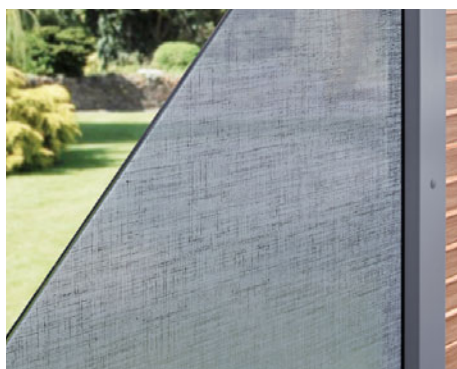

SYSTEEM GLAS in design Texta in getint glas met textielstructuur. Afhankelijk van de lichtinval en de kijkhoek zijn er interessante optische kleurvariaties.