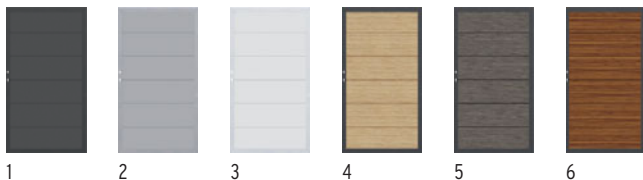

SYSTEEM ALU XL

pagina 8-9

1. Antraciet	Kader Antraciet	4. Lariks	Kader Antraciet
98 x 180 DIN li./re. 3984	799,-	98 x 180 DIN li./re. 3987	829,-
2. Zilver	Kader Zilver	5. Vintage Oak	Kader Antraciet
98 x 180 DIN li./re. 3985	799,-	98 x 180 DIN li./re. 3988	829,-
3. Wit	Kader Wit	6. Bamboe	Kader Antraciet
98 x 180 DIN li./re. 3986	799,-	98 x 180 DIN li./re. 3989	829,-