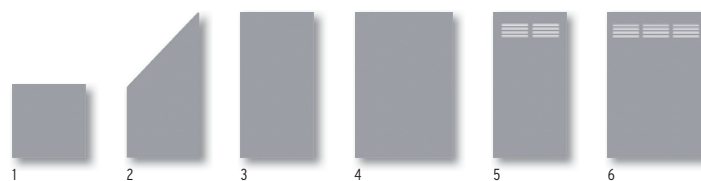

Titaangrijs

1. 90 x 90	2723	115,-	4. 120 x 180	2720	229,-
2. 90 x 180/90	2722	189,-	5. 90 x 180 boven-design	2725	259,-
3. 90 x 180	2721	169,-	6. 120 x 180 boven-design	2724	319,-