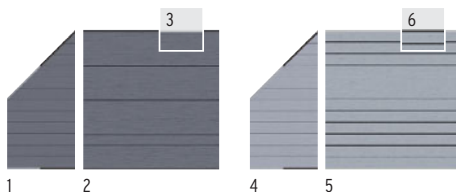

Antraciet			
1.	91 x 184/94	Lijsten Anthr./Zilver	2820 175,-
2.	178 x 184	Lijsten Antraciet	2143 249,-
3.	178 x 184	Lijsten Zilver	2233 249,-
Grijs			
4.	91 x 184/94	Lijsten Anthr./Zilver	2821 175,-
5.	178 x 184	Lijsten Zilver	2577 249,-
6.	178 x 184	Lijsten Antraciet	2576 249,-