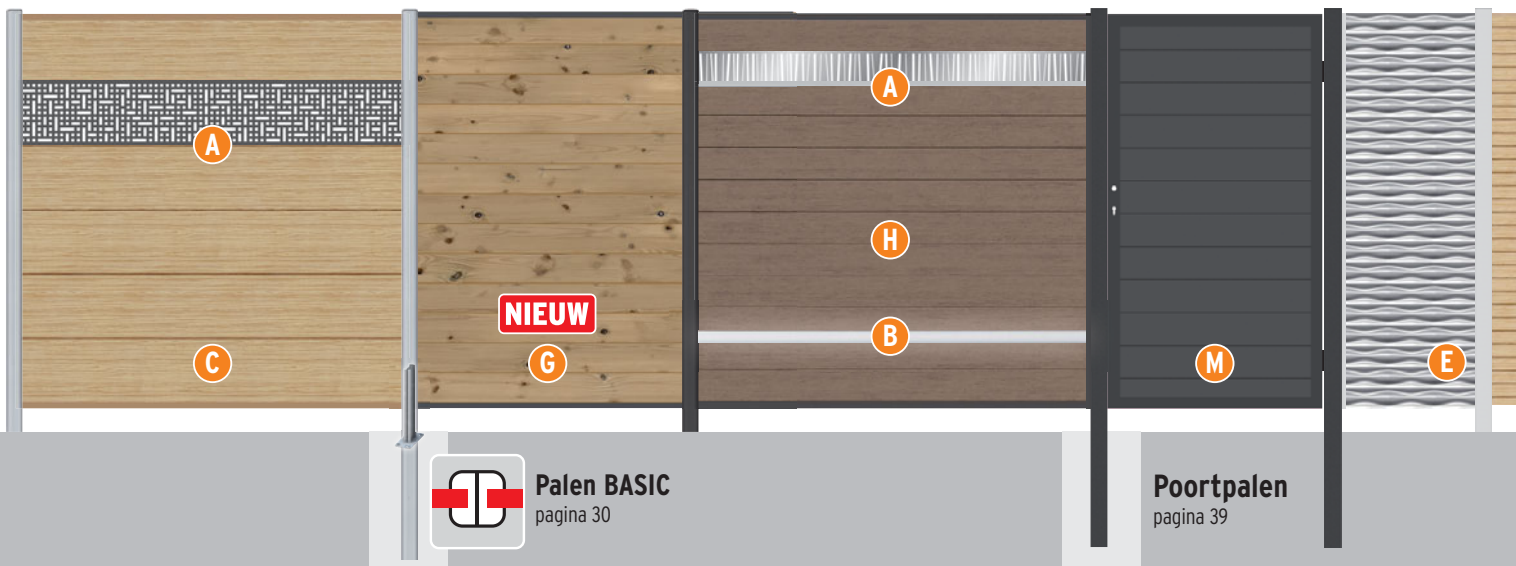

Zand
72 x 52, H: 40 2259 **289,-**
129,5 x 52, H: 40 2258 **389,-**

SYSTEEM GLAS element en poort op maat in Dekor Alpha gecombineerd met KERAMIEK elementen in de kleur Ash Grey, klempalen en poortpaal-set in Antraciet.

Voortuin- en dichtscherm schutting van SYSTEEM BOARD elementen in de kleur Titaangrijs met Trigon Designroosters. Klempalen in Antraciet.

SYSTEEM Onderhoudsvriendelijke schermen, roosters en

Individueel in afmeting en design