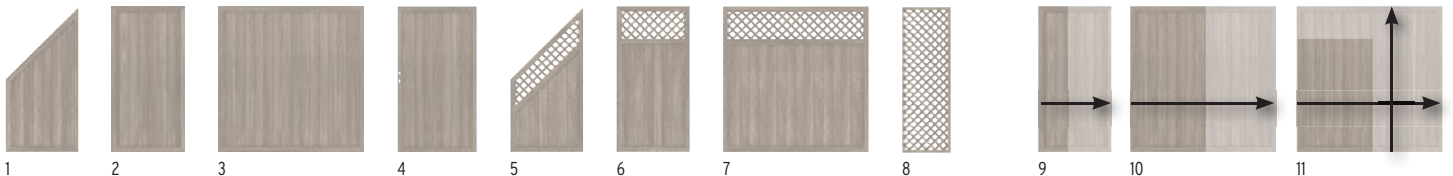

Schermen		Polar eik	Schermen met rooster		Polar eik	Palen		Polar eik	Schermen op maat ³		Polar eik			
1.	90 x 180/90	2449	479,-	5.	90 x 180/90	2452	579,-	8 x 8, lengte: 105	2455	82,90	9.	B: 40-89, H: 180	1867	579,-
2.	90 x 180 ¹	2448	479,-	6.	90 x 180	2451	579,-	8 x 8, lengte: 150	4387	94,90	10.	B: 91-180, H: 180	1867	629,-
3.	180 x 180 ¹	2447	599,-	7.	180 x 180	2450	699,-	8 x 8, lengte: 195	2456	109,-	11.	B: 40-180, H: 40-180	1867	729,-
Poort ²				Rooster				8 x 8, lengte: 240	2457	119,-	³ Enkel gesloten elementen. Leveringstermijn: ca. 5-8 weken			
4.	98 x 180	2453	829,-	8.	60 x 180	2454	359,-	Toebehoren			Bodembevestiging, poortpalen en toebehoren, pagina's 56-57			
								Paalkap 80, Inox	1581	9,49				
								Elementhouder, Inox	1860	9,99				

¹ Ook met horizontale profielschikking plaatsbaar door 90° te draaien.

Gelieve extra waterafvoergaten te boren!

² Poort incl. beslag en inbouwslot plus klink

Wij adviseren voor de planning van uw schutting de LONGLIFE montagehandleiding te bekijken - gratis vooraf op Internet: www.traumgarten.de/nl