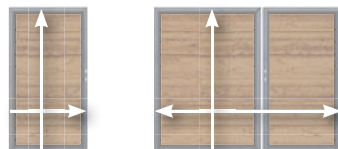

DESIGN WPC ALU

pagina 44

1. Enkele poort op maat			
B: 60-180, H: tot 180	4375	1.299,-	
2. Dubbele poort op maat			
B: 120-360, H: tot 180	4374	2.599,-