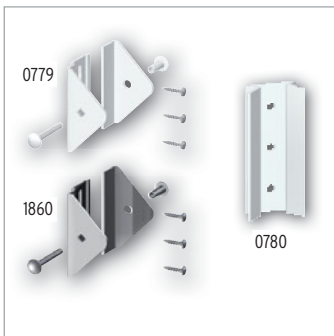

Inox elementhouders voor RIVA/ROMO

Wit, poedergelakt 0779 **9,99**

Inox 1860 **9,99**

Nodig: 4 per element van 90 cm hoog, 5 per aansluitelement, 6 per scherm van 180 cm hoog

Adapter - 45 graden

Wit 0780 **7,99**

voor 45° hoeken, Inox wit poedergelakt. Nodig: per hoekverbinding één adapter bijkomend per elementhouder