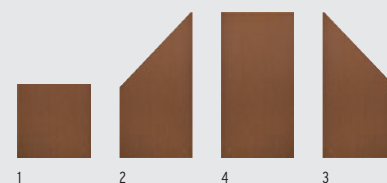

SYSTEEM BOARD roest

1.	90 x 90	2768	175,-
2.	90 x 90/180 links	2767	329,-
3.	90 x 90/180 rechts	2770	329,-
4.	90 x 180	2766	329,-