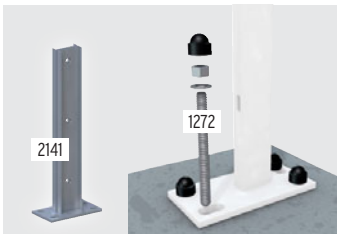

SYSTEEM palen-toebehoren

Paalhouder SYSTEEM WPC

Staal, verzinkt (voor 240/298 cm lange palen indien een hogere hoogte gewenst is), zonder PVC paalvoetafdekking

2141 **23,95**

Chemische verankeringsset

Acht draadstangen, moeren, rondellen, afdekkapjes en montagemortel. Voor twee palen voor op beton.

1272 **39,95**