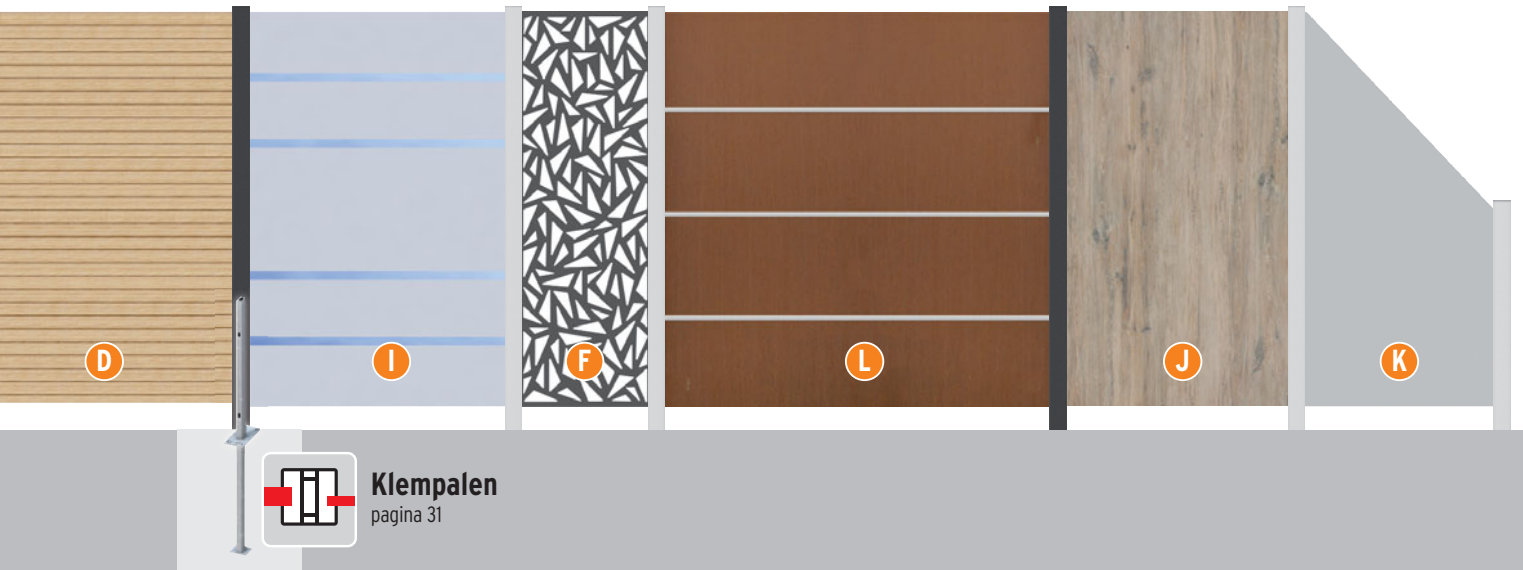

poorten om te combineren

G SYSTEEM HOUT THERMO MASSIEF

pagina 13

H SYSTEEM WPC

CLASSIC pagina 14

Zand/Amandel

Antraciet/Grijs

XL pagina 14

Antraciet/Grijs

Zand

PLATINUM/PLATINUM XL pagina 15

Bruin

Grijs

Antraciet

I SYSTEEM GLAS

pagina 28-29

Texta Beta Alpha Matt Klar