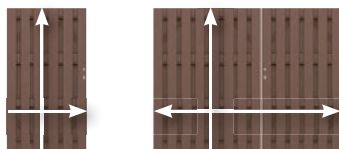

JUMBO WPC

pagina 40-41

Kleuren zoals seriën

1. Enkele poort op maat			
B: 60-180, H: tot 180	4361	1.299,-	
2. Dubbele poort op maat			
B: 120-360, H: tot 180	2037	2.599,-