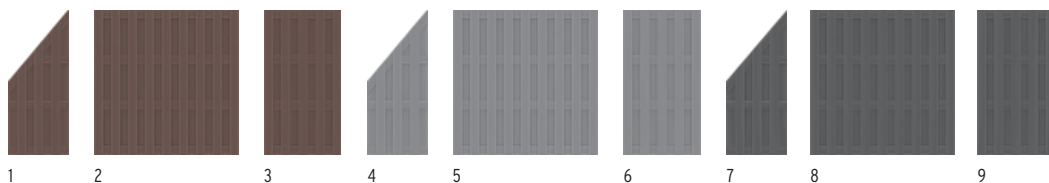

JUMBO WPC

Verfrij dichtscherm in klassiek lamellendesign. De gekleurde kunststof bestanddelen in het WPC-mengsel laten, in combinatie met de kleurnuances van de natuurvezels, de schermelementen levendiger lijken dan pure kunststofschermen.

Schermen			Schermen			Schermen					
		Bruin			Grijs			Antraciet			
1.	74 x 179/90¹	1292	149,-	4.	74 x 179/90¹	2212	149,-	7.	74 x 179/90¹	2087	149,-
2.	179 x 179	1290	179,-	5.	179 x 179	2210	179,-	8.	179 x 179	2086	179,-
3.	95 x 179	1291	139,-	6.	95 x 179	2211	139,-	9.	95 x 179	2125	139,-
WPC palen voor schermen			WPC palen voor schermen			WPC palen voor schermen					
		Bruin			Grijs			Antraciet			
	8,4 x 8,4, L: 100	1294	38,95		8,4 x 8,4, L: 100	2214	38,95		8,4 x 8,4, L: 100	2094	38,95
	8,4 x 8,4, L: 200	1293	64,90		8,4 x 8,4, L: 200	2215	64,90		8,4 x 8,4, L: 200	2092	64,90

Constructieve materiaalbescherming:

We raden de Alu-opzetlijst aan als bescherming tegen insijpelend vocht (pagina 41).

Materiaal: WPC
Profielen (A): 10 x 115 mm
Dwarsregel (B): 16 x 100 mm
Palen: Kies de solide WPC schermpalen of de stabiele metaalpalen, pagina 46.

¹ Het lamellenverloop van voor- en rugzijde is constructiegewijs niet symmetrisch.