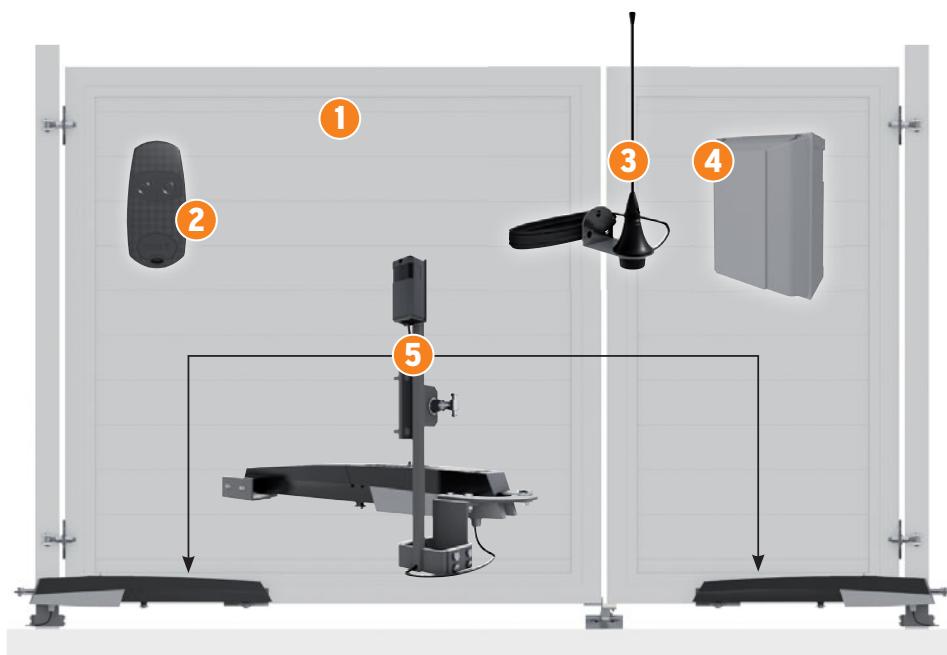

Dubbele poort-sets met elektrische poortaanrijving

**Klaar en op maat,
incl. elektrische aandrijving,
optioneel met app-verbinding,
plus poortpalen-set**

Inhoud van de sets

• Dubbele poort op maat ①

Zoals op pag.34 beschreven

• 2-kanaals handzender ②

• Staafantenne ③

• Besturing ④

Er kan ook alleen één enkele vleugel als voetgangersopening worden ingesteld.

• Poortaanrijving ⑤

met fotocel voor links en rechts met afgestemde bevestigingen en beslagen. De adaptieve motoren zijn extreem stil, hebben geïntegreerde eindaanslagen met een soft start en soft stop functie.

SYSTEEM ROMBUS driedelige poortset in kleur Zilver, poortkader en poortpalen (p. 39) in Antraciet.

Levertijd voor dubbele poorten-sets met elektrische aandrijving ca. 5-8 weken