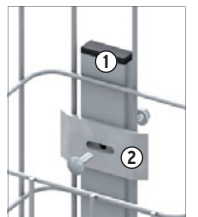

Lengte: 105	Verbinders: 3 stuks	0600	29,95
Lengte: 192,5	Verbinders: 4 stuks	0601	39,95

Palen-hoekmontageadapter voor U-profielen aan metaalpalen

Deze adapter wordt gebruikt om de U-profielen en de U-klemprofielen op de metaalpalen te monteren. Het maakt de montage van schermen mogelijk onder een hoek van 45°-135° (met bijvoorbeeld glaspanelen)