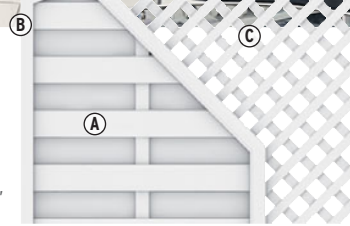

Voordelen die lonen!

Meer informatie op traumgarten.de/nl

LONGLIFE ROMO

ROMO elementen zijn absoluut inkijsdicht en hebben een klassiek houten scherm-design behouden. Kies uit 12 elementen en de poort.

Materiaal: hoogwaardig vensterkunststof
Lamellen (A): 6 x 82 mm, met decoratieve afronding
Frame (B): 40 x 50 mm
Rooster (C): lamellen 5 x 30 mm, rooster ca. 40 x 40 mm