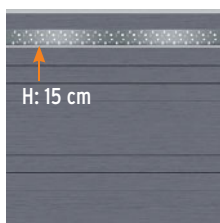

Dekorprofielen		Breedte: 178	
1. Trigon	Antraciet	Hoogte: 15	3292 64,90
		Hoogte: 30	3293 99,90
	Wit	Hoogte: 15	3990 64,90
		Hoogte: 30	3991 99,90
2. Quattro	Antraciet	Hoogte: 15	3294 64,90
		Hoogte: 30	3295 99,90
3. Omega	Antraciet	Hoogte: 15	2433 64,90
		Hoogte: 30	2434 99,90
4. Bubble	Inox	Hoogte: 15	2431 64,90
		Hoogte: 30	2432 99,90
5. Puls	Inox	Hoogte: 15	3296 64,90
		Hoogte: 30	3297 99,90
6. Linea	Inox	Hoogte: 15	3298 64,90
		Hoogte: 30	3299 99,90