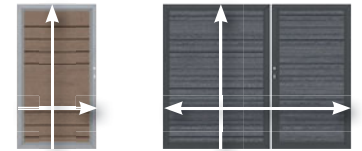

SYSTEEM ALU PLUS, ALU XL, ROMBUS

pagina 8-12

Kleuren zoals seriën

1. Enkele poort met Alu-standaard kader			
B: 98, H: 90	2854	599,-	
B: 98, H: 180	2966	899,-	
2. Enkele poort op maat			
B: 60-180, H: tot 180	2557	1.499,-	
3. Dubbele poort op maat			
B: tot 360, H: tot 180	2556	2.999,-	

SYSTEEM WPC CLASSIC, WPC XL, PLATINUM / PLATINUM XL

pagina 14-15

Kleuren zoals seriën

1. Enkele poort met Alu-standaard kader			
B: 98, H: 90	2854	599,-	
B: 98, H: 180	2966	899,-	
2. Enkele poort op maat			
B: 60-180, H: tot 180	2499	1.299,-	
3. Dubbele poort op maat			
B: tot 360, H: tot 180	2036	2.599,-	