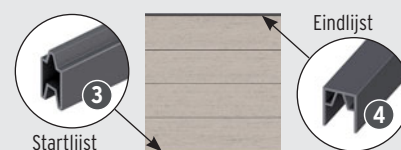

Profiel-afsluitlijsten

3. Startlijst (onder)

Lengte: 179		Lengte: 238	
Antraciet	2273 19,95	Antraciet	4408 24,95
Zilver	2275 19,95	Zilver	4409 24,95
Wit	3944 19,95	Wit	3948 24,95
Lariks¹	3945 19,95	Lariks¹	3949 24,95
Bamboe¹	3947 19,95	Bamboe¹	3951 24,95
Vintage Oak¹	3946 19,95	Vintage Oak¹	3950 24,95

4. Eindlijst (boven)

Lengte: 174		Lengte: 233	
Antraciet	2272 19,95	Antraciet	2276 26,95
Zilver	2274 19,95	Zilver	2277 26,95
Wit	3936 19,95	Wit	3940 26,95
Lariks¹	3937 19,95	Lariks¹	3941 26,95
Bamboe¹	3939 19,95	Bamboe¹	3943 26,95
Vintage Oak¹	3938 19,95	Vintage Oak¹	3942 26,95

¹ De kleuren komen overeen met de basiskleurtoon, maar wel éénkleurig!