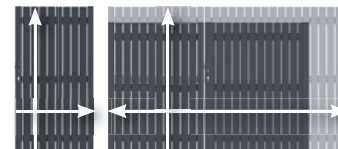

SQUADRA

pagina 45

1. Enkele poort op maat			
B: 60-180, H: tot 180	2561	1.299,-	
2. Dubbele poort op maat			
B: 120-360, H: tot 180	2562	2.599,-