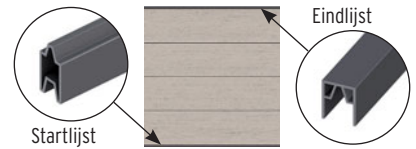

SYSTEEM WPC enkelprofielen en afsluitlijsten

Met enkelprofielen bouwt u schermen op de gewenste afmetingen!
Breedte: profiel op gewenste afmeting verzagen.
Hoogte: aantal profielen. Bij zelfbouw-elementen de start- en eindlijsten niet vergeten!
Meng geen scherm-sets en enkelprofielen omdat er kleurverschillen kunnen zijn.