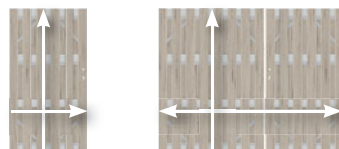

JUMBO WPC

pagina 40-41

Kleuren zoals seriën

1. Enkele poort op maat			
B: 60-180, H: tot 180	4361	1.299,-	
2. Dubbele poort op maat			
B: 120-360, H: tot 180	2037	2.599,-	

JUMBO WPC Alu-Design

pagina 42-43