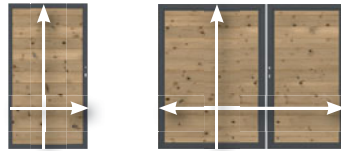

SYSTEEM HOUT THERMO MASSIEF **NIEUW**

pagina 13

Thermohout (onbehandeld)

1. Enkele poort met Alu-standaard kader			
B: 98, H: 90	2854	599,-	
B: 98, H: 180	2966	899,-	
2. Enkele poort op maat			
B: 60-180, H: tot 180	2499	1.299,-	
3. Dubbele poort op maat			
B: tot 360, H: tot 180	2036	2.599,-