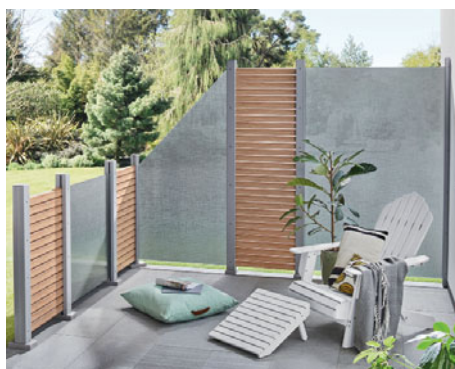

Dichtscherm uit vier GLAS elementen in Design Alpha, klempalen Zilver