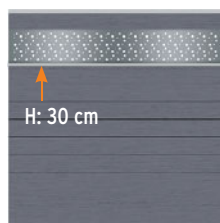

Dekorprofielen		Breedte: 178	
1. Trigon	Antraciet	Hoogte: 15	3292 64,90
		Hoogte: 30	3293 99,90
	Wit	Hoogte: 15	3990 64,90
		Hoogte: 30	3991 99,90
2. Quattro	Antraciet	Hoogte: 15	3294 64,90
		Hoogte: 30	3295 99,90
3. Omega	Antraciet	Hoogte: 15	2433 64,90
		Hoogte: 30	2434 99,90
4. Bubble	Inox	Hoogte: 15	2431 64,90
		Hoogte: 30	2432 99,90
5. Puls	Inox	Hoogte: 15	3296 64,90
		Hoogte: 30	3297 99,90
6. Linea	Inox	Hoogte: 15	3298 64,90
		Hoogte: 30	3299 99,90