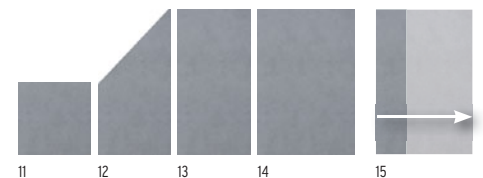

Ash Grey

11. 90 x 90	2917	289,-
12. 90 x 180/90	2916	519,-
13. 90 x 180	2915	519,-
14. 120 x 180	2914	519,-
15. Scherm op maatbreedte, max. 120 x 180	2922	749,-

Levertermijn voor maatwerkelementen 5-7 weken