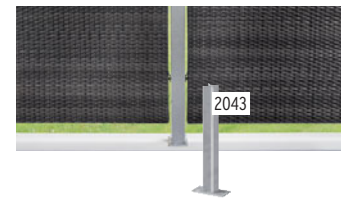

Montage: Elementen enkel inhangen - dat bespaart montagetijd en de elementhouders.

Bodembevestiging: Palen direct in de grond betonneren of inkorten en met de paalhouder (2043) en de chemische verankeringset (1272, pagina 47) op een fundament vastschroeven.