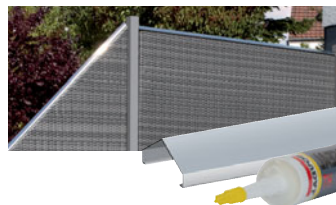

Toebehoren

Alu designopzet	L: 180	2042	30,95
MS polymeerlijm	310 ml	1398	15,95

De Alu designopzet versierlijkt de optiek en beschermt het materiaal tegen blijvende natigheid. Met MS polymeerlijm (1398) bevestigen.