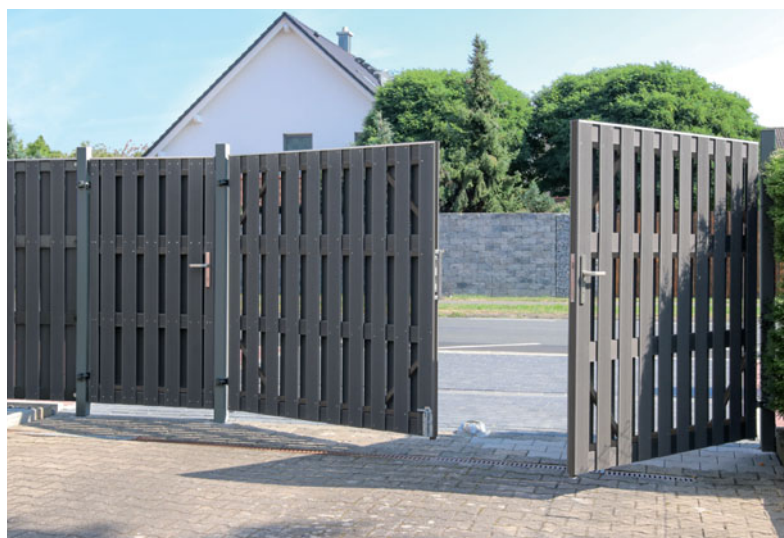

¹ Het lamellenverloop van voor- en rugzijde is constructiegewijs niet symmetrisch.

JUMBO WPC poorten, zie pagina 33, 35 en 37.

Toebehoren

Constructieve
materiaalbescherming:

Alu-opzetlijst

3,5 x 180 cm 2115 **30,95**