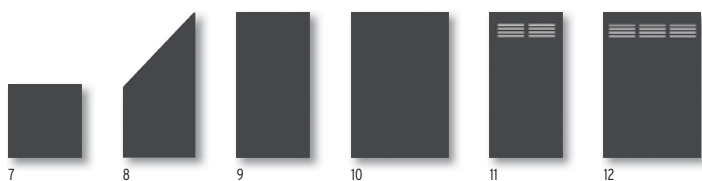

Alle speciale kleuren

180 x 180

2933 **1.899,-**

SYSTEEM BOARD

BOARD Leisteen met klempalen in kleur Zilver.

SYSTEEM BOARD: Schermen in gekleurde Aluminium-boardplaten (ACP) of in Corten-staal. Die zijn zeer sterk, weerbestendig evenals breuk- en slagvast. BOARD „ACP“ elementen inclusief dichtingsprofielen in rubber voor bevestiging in de SYSTEEM klempalen. De elementen kunnen met hardmetaal bekleedde zaagbladen, best door vaklieden, verzaagd worden. De uitvoering "Roest" is niet inkortbaar.