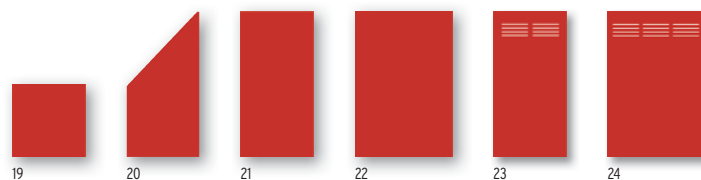

Rood

19. 90 x 90	2735	129,-	22. 120 x 180	2732	299,-
20. 90 x 180/90	2734	259,-	23. 90 x 180 boven-design	2737	299,-
21. 90 x 180	2733	249,-	24. 120 x 180 boven-design	2736	359,-