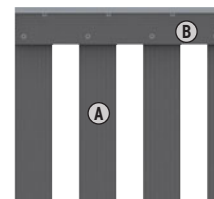

RAJA WPC

Profielen en dwarsregels zijn in compact WPC. De elementen zijn voorzien van een opzetlijst in geborsteld Aluminium voor constructieve materiaalbescherming. Kies voor bodembevestiging de WPC-palen met stalen kern of anders de slanke metalen palen in Antraciet of Zilver, pagina 46.

Materiaal: WPC

Profielen (A): 12 x 71 mm,

dubbel Inox geschroefd

Dwarsregels (B): 38 x 71 mm

Opzetlijst: Aluminium geborsteld

1

Hek	Antraciet
1. 149 x 85	2105 129,-
WPC palen	Antraciet
8 x 8, lengte: 100	2094 38,95