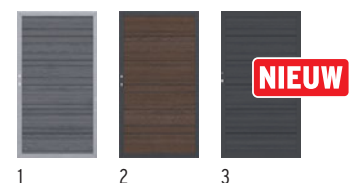

SYSTEEM WPC PLATINUM XL

pagina 15

1. Grijs	Kader Zilver
98 x 180 DIN li./re. 2631	699,-
2. Bruin	Kader Antraciet
98 x 180 DIN li./re. 2635	699,-
3. Antraciet	Kader Antraciet
98 x 180 DIN li./re. 3707	699,-

¹ De beslagset bestaat uit de opschroefbanden, de slotplaat, het aanslagprofiel en de hiervoor benodigde bevestigingsmaterialen.