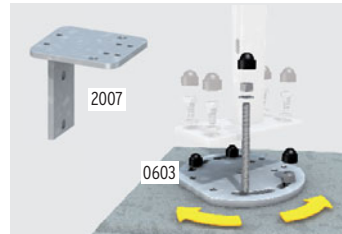

Montageadapter voor opbouwanker

160 x 160 x 160 mm, staal, verzinkt, dikte: 10 mm, incl. 4 schroeven 10 x 20 mm met dekkapjes en rondellen.

2007 **31,95**

Hoek-montageadapter (voor hoekpalen)

180 x 160 mm, staal, verzinkt, dikte: 10 mm, incl. 4 schroeven 10 x 20 mm met afdekkapjes en rondellen.

0603 **27,95**