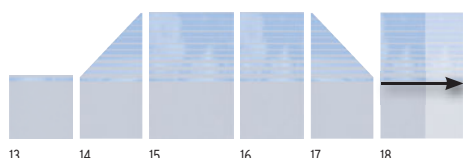

Levertermijn voor maatwerkelementen 5-8 weken

GLAS Beta en WPC CLASSIC Zand, klempalen Zilver.

GLAS Beta

Zichtzijde glad, rugzijde gesatineerd¹, met in de hoogte oplopende doorzichtige strepen

13. 90 x 90	2311	155,-
14. 90 x 90/180 links	2327	239,-
15. 120 x 180	2308	269,-
16. 90 x 180	2309	219,-
17. 90 x 180/90 rechts	2310	239,-
18. Scherm op maat B: 60-120, H: 180	2474	359,-