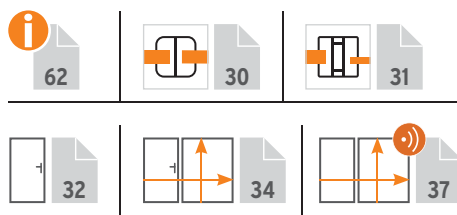

Antraciet			
1. 178 x 184	Lijsten Antraciet	3918	499,-
Zilver			
2. 178 x 184	Lijsten Zilver	3919	499,-
Wit (basiskleur voor speciale kleuren)			
3. 178 x 184	Lijsten Wit	3920	499,-

Lariks (natuurlook)			
4. 178 x 184	Lijsten Lariks¹	3921	549,-
Bamboe (natuurlook)			
5. 178 x 184	Lijsten Bamboe¹	3923	549,-
Vintage Oak (natuurlook)			
6. 178 x 184	Lijsten Vintage Oak¹	3922	549,-

¹ Basis kleurtoon, éénkleurig!!

Enkelprofielen voor zelfbouw-elementen

Met enkelprofielen bouwt u schermen op de gewenste afmetingen! Breedte: profiel op gewenste afmeting verzagen. Hoogte: aantal profielen. Meng geen scherm-sets en enkelprofielen omdat er kleurverschillen kunnen zijn.

Bij zelfbouw-elementen de profiel-afsluitlijsten niet vergeten. Kies de start-/eindlijsten op pagina 11.