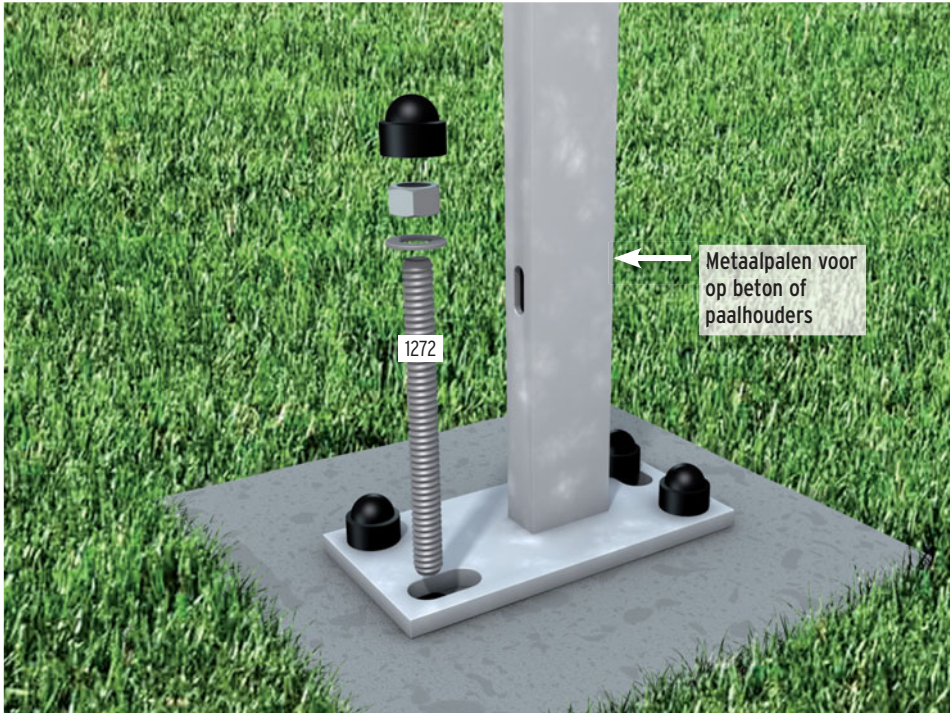

Chemische verankeringsset voor twee palen voor op beton

Acht draadstangen, staal, verzinkt, moeren, rondellen, afdekkapjes en montagemortel voor twee metaalpalen of twee paalhouders voor op beton