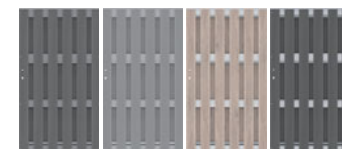

JUMBO WPC

pagina 40-41

1

1. Bruin	Kader Zilver
98 x 180	DIN li./re. 1287 499,-

2. Antraciet	Kader Zilver
98 x 180	DIN li./re. 2088 499,-

3. Grijs	Kader Zilver
98 x 180	DIN li./re. 2213 499,-

JUMBO WPC/Alu-Design poorten incl. Aluminium opzetlijst

JUMBO WPC Alu-Design

pagina 42-43

1

1. Antraciet/Alu Antraciet	Kader Zilver
98 x 180	DIN li./re. 2883 569,-

2. Grijs/Alu Grijs	Kader Zilver
98 x 180	DIN li./re. 2887 569,-

3. Zand/Alu	Kader Zilver
98 x 180	DIN li./re. 2497 569,-