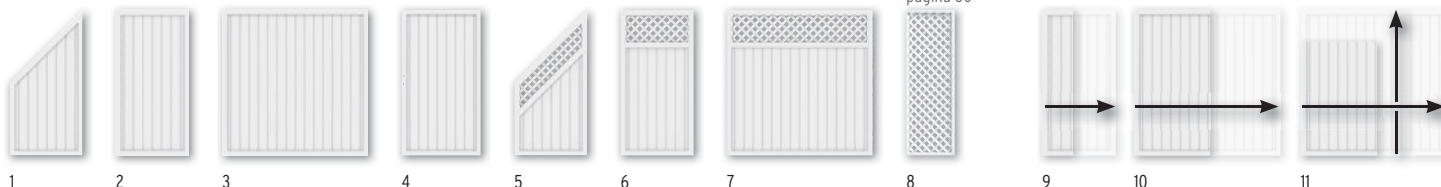

Schermen		Wit	Schermen met rooster		Wit	Palen		Wit	Schermen op maat³		Wit			
1.	90 x 180/90	1806	259,-	5.	90 x 180/90	1820	359,-	8 x 8, lengte: 105	0768	39,95	9.	B: 40-89, H: 180	1867	359,-
2.	90 x 180¹	1805	259,-	6.	90 x 180	1819	359,-	8 x 8, lengte: 150	0742	52,90	10.	B: 91-180, H: 180	1867	479,-
3.	180 x 180¹	1804	349,-	7.	180 x 180	1818	439,-	8 x 8, lengte: 195	0770	59,90	11.	B: 40-180, H: 40-180	1867	599,-
Poort²				Rooster				8 x 8, lengte: 240	0771	69,90				
4.	98 x 180	1807	729,-	8.	60 x 180	0765	129,-	Paalprofiel, L: 195	0772	4,99				
						Toebehoren								
						Paalkap 80	0773	6,49						
						Elementhouders	0779	9,99						

¹ Ook met horizontale profielschikking plaatsbaar door 90° te draaien.
Gelieve extra waterafvoergaten te boren!

² Poort incl. beslag en inbouwslot plus klink

³ Enkel gesloten elementen.
Leveringstermijn: ca. 5-8 weken

Bodembevestiging, poortpalen en toebehoren, pagina's 56-57