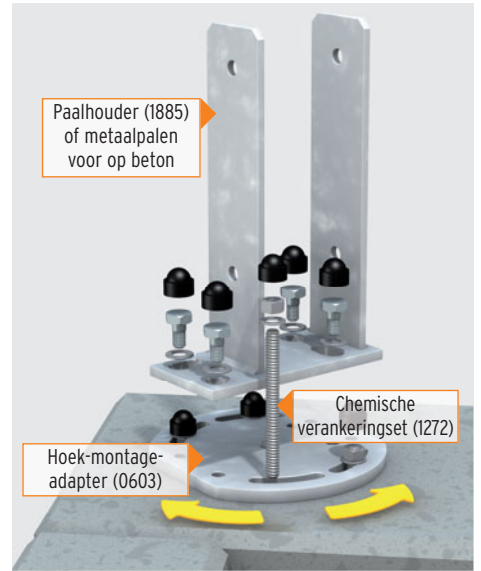

Paalhouder (1885) of metaalpalen voor op beton

Chemische verankeringsset (1272)

Hoek-montageadapter (0603)