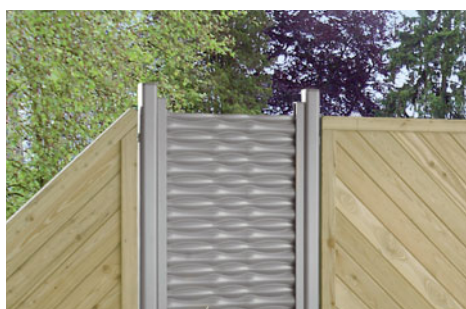

U-montageprofiel

voor de bevestiging van designelementen of dekorroosters aan houten palen, aan metaalpalen en aan metaal poortpalen.

U-montageprofiel	Antraciet	U-montageprofiel	Zilver
Lengte: 105	2414 18,95	Lengte: 105	2417 18,95
Lengte: 192	2415 31,95	Lengte: 192	2418 31,95
Lengte: 238	2416 38,95	Lengte: 238	2419 38,95