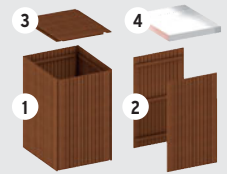

1. Basisbekleding	1412 339,-
2. Uitbreidingsbekleding	1413 159,-
3. Deksel voor hardhoutbekleding	1414 199,-
4. Plantenschaal li./re./solo	1791 175,-
Plantenschaal midden	1792 175,-