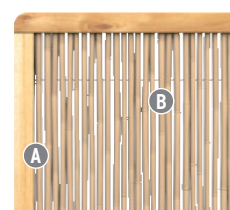

Materiaal:

Bamboe, naaldhout (kdi)

Kader (A): 42 x 68 mm

Vulling (B): Bamboestaven
Ø ca. 20 mm

Verschroeving: Inox