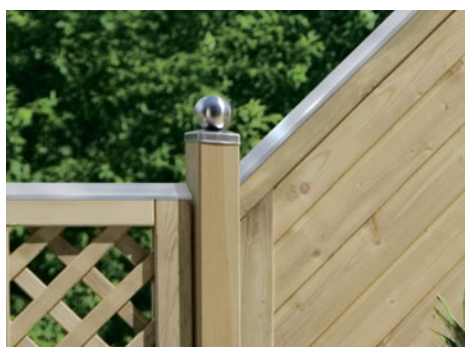

Designopzet Alu			
4,2 x 180	voor kaderdikte 40-45 mm	1781	30,95
4,8-5,2 x 180	voor kaderdikte 48-52 mm	1861	30,95
5,6-6,0 x 180	voor kaderdikte 56-60 mm	2042	30,95
MS polymeerlijm, cartouche, 310 ml		1398	15,95