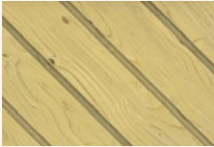

Algemene hout eigenschappen

Niettegenstaande zorgvuldige verwerking zal het hout bij buitengebruik “werken” zoals in de volksmond gezegd. Hout krimpt bij droogte en zwelt weer op bij vocht en hogere luchtvochtigheid. Hout kan kromtrekken of de typische barstjes en scheuren vertonen. Wees niet bang, dit zijn gans natuurlijke eigenschappen. Ook maattoleranties zijn volledig normaal; alle aangegeven afmetingen zijn ca. afmetingen.

Natuurlijke- of door impregnering bekomen hout eigenschappen

Product- en onderhoudsaanwijzingen

Naaldhout, geïmpregneerd*

Naaldhout is een natuurlijke grondstof die zich goed laat verwerken en gemakkelijk te bewerken is. Hout is bij buitengebruik onderhevig aan grotere temperatuurschommelingen en vertering en reageert daarom sterker op deze omgevingsinvloeden dan in beschermde binnenruimtes.

Hout krimpt bij droogte en zwelt weer op bij vocht en hogere luchtvochtigheid. Hout kan kromtrekken of de typische barstjes en scheuren vertonen. Dat zijn natuurlijke

eigenschappen. Ook afmetingstoleranties zijn normaal, daarom zijn alle gegeven afmetingen circa-waarden.

Het hout wordt voor het gebruik buiten met houtbeschermingsmiddelen behandeld als bescherming tegen aantasting door schimmels en insecten. Het houtbeschermingsmiddel bevat kopercarbonaat en N,N-Didecyl-N-methylpoly-(oxethyl)-ammoniumpropionaat. Hout voor gebruiksklasse 2 en 3.

Stof dat tijdens de verwerking ontstaat niet inademen. Direct contact met drinkwater, voedsel en diervoeder vermijden. Verwijdering van geïmpregneerd hout aan het eind van de gebruiksduur overeenkomstig de verordening inzake afvalhout (A4).