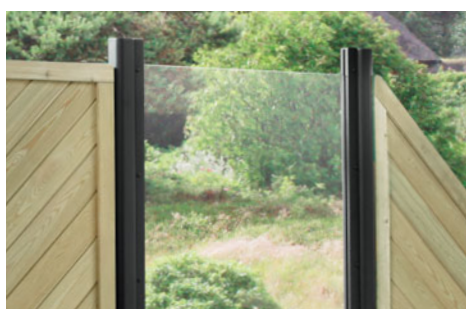

U-klemprofiel

voor de bevestiging van SYSTEEM GLAS-elementen aan houten palen, aan metaalpalen of aan metaal poortpalen.

SYSTEEM U-klemprofiel	Antraciet	SYSTEEM U-klemprofiel	Zilver
Lengte: 105	2778 52,90	Lengte: 105	2779 52,90
Lengte: 192	2777 82,90	Lengte: 192	2776 82,90