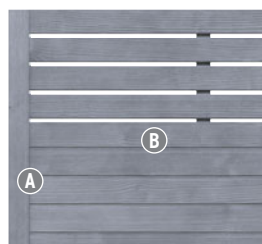

Materiaal: naaldhout, gecertificeerd, voorbehandeld met kleurlazuur
Kader (A): 40 x 70 mm, afgeronde kanten
Lamellen (B): in open deel 80 x 15 mm, in gesloten deel 95 x 15 mm incl. tand en groef
Verschroeving: Inox