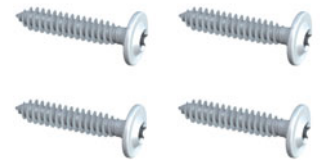

Beslagset	1893	34,95
voor houten poort aan metaal poortpalen	1893	34,95
Schroevenset	1497	1,99
voor beslagset 1893	1497	1,99