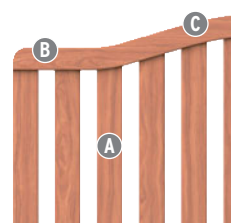

RAJA

RAJA is door gebruik van quasi kwastvrij, gelijmd hardhout een kwaliteitsklasse apart. Het straalt een wondermooie elegantie uit. De in een klassiek eenvoudig design gehouden elementen zijn kwalitatief heel hoogwaardig verwerkt en Inox geschroefd.

Materiaal: hardhout**, gecertificeerd
Profielen (A): 12 x 88 mm, Inox geschroefd
Standers (B): 36 x 78 mm
Rondboog (C): vormvast verlijmd en geolied
Houtbescherming: waterafloop door open kader onderaan