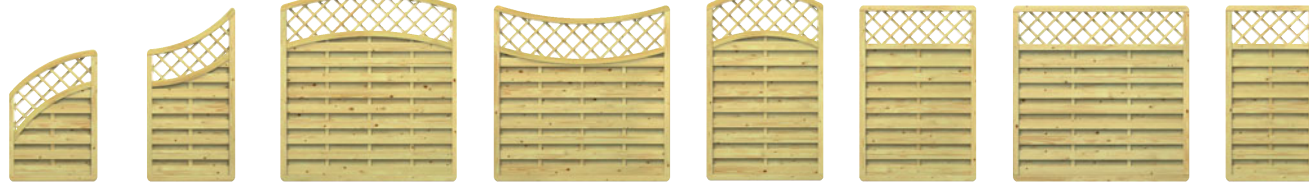

- Extra zwaar kader
- Swingende elementen
- Rondbogen vormvast verlijmd

De elementen met swingende glooiingen geven de schutting een bijzonder aantrekkelijk uitzicht.

XL

De massiefschermserie XL overtuigt in het bijzonder door zijn brede kader, dat vergeleken met traditionele dichtschermen ca. 60% zwaarder en daardoor stabielier is. XL is in veel opzichten superieur aan traditionele schermen: door het stabiele kader, de swingende designmogelijkheden - veel elementen bevatten daarenboven een „ingebouwd“ klimplantrooster.

Materiaal: Naaldhout (kdi), gecertificeerd

Kader (A): extra sterk en stabiel, 42 x 68 mm

Lamellen (B): 9 x 95 mm, glad geschaafd, met afgeronde kanten, kleine kwasten, overlappend geplaatst

Rooster (C): lamellen 10 x 30 mm, roostermaat 100 x 100 mm

Rondbogen (D): in meerdere lagen vormvast verlijmd

Verschroefing: Inox

Afm./cm	89 x 134/89	89 x 179/134	179 x 179 (193)	179 x 179 (165)	119 x 179 (193)	119 x 179	179 x 179	89 x 179
€/stuk	99,90	109,-	149,-	149,-	129,-	109,-	119,-	94,90
Art.nr.	1199	1198	1175	1177	1176	1197	1196	1616

Stevig kader

Het 68 mm dikke XL-kader en de glad geschaafde profiellamellen met afgeronde kanten maken XL bijzonder uniek onder de premium houten schermen. Het kader is onderaan voorzien van gaatjes voor de waterafvoer.