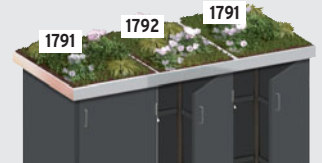

BINTO-planner

Montagevideo

Montagehandleiding

Uitrustingsdetails:

- Klapdeksel met schuifscharnier en trek-ketting
- Regelbare kip-stopper
- Rolgeleider op de bodem
- Inox deuren binnenin versterkt

Gelieve de instructies in de montagehandleiding te respecteren: www.traumgarten.de/nl

Manuele planning met systeemelementen

Start uw individuele planning met de BINTO basis: Het **basisframe (A)** voor één afvalton en het **uitbreidingsframe (B)** voor elke bijkomende box.

voor één ton

A. Basisframe
69 x 80, hoogte: 119
Art.nr. 1768 **209,-**

voor uitbreidingen

B. Uitbreidingsframe
66 x 80, hoogte: 119
Art.nr. 1769 **159,-**

Basis- en uitbreidingsframe

Materiaal: verzinkt staal, uitrusting: scharnieren, handgreep, kip-stopper, vergrendeling, magnetische sluiting

Kies voor de frames een basisbekleding of uitbreidingsbekleding (1./2.) in onderhoudsvriendelijk HPL, Inox, donker hardhout of klassiek naaldhout. Daarbij nog - naar gelang de vulmethode - het klapdeksel (3) of de Inox plantenschaal (4). Hou voor de schalen rekening met:

- **Plantenschaal links/rechts/solo (1791)** voor enkele afvalbox, voor 2-stuks combinaties en voor meervoudige combinaties als telkens buiten liggende schalen.
- **Plantenschaal midden (1792)** voor binnenliggende schalen (vanaf 3-stuks combinaties).

4-delige box met Inox plantenschalen

B x T x H 282 x 90, H: 129
Leisteen 5153 **2.649,-**
Grijs 5145 **2.649,-**

HPL-systeemelementen

HPL (volkern-panels met melaminehars top-laag), dikte: 6 mm, beide zijden gekleurd

HPL-bekleding in 2 kleuren:

	Leisteen	Grijs
1. Basisbekleding	2388 479,-	2378 479,-
2. Uitbreidingsbekleding	2389 269,-	2379 269,-
3. Klapdeksel HPL	2387 165,-	2377 165,-
4. Plantenschaal li./re./solo	1791 175,-	
Plantenschaal midden	1792 175,-