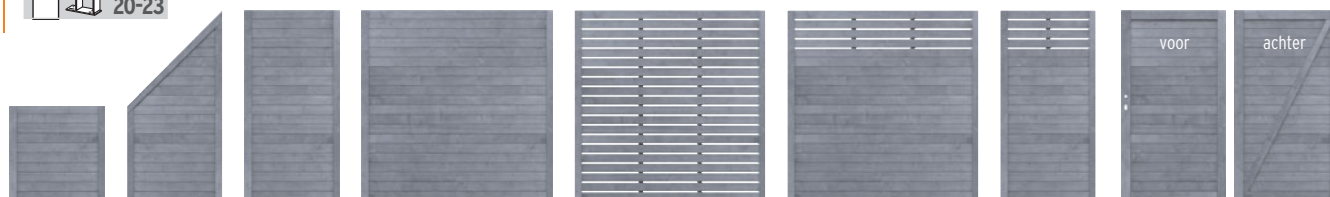

Afm./cm	89 x 89	89 x 179/89*	89 x 179	179 x 179	179 x 179 open	179 x 179 boven open	89 x 179 boven open	Poort** 98 x 179
€/stuk	84,90	125,-	125,-	185,-	175,-	185,-	125,-	185,-
Art.nr.	1349	1358	1357	1356	1346	1347	1348	1360

*incl. een nog te monteren middenlijst voor montage als links of rechts element

** Beslag pagina 23