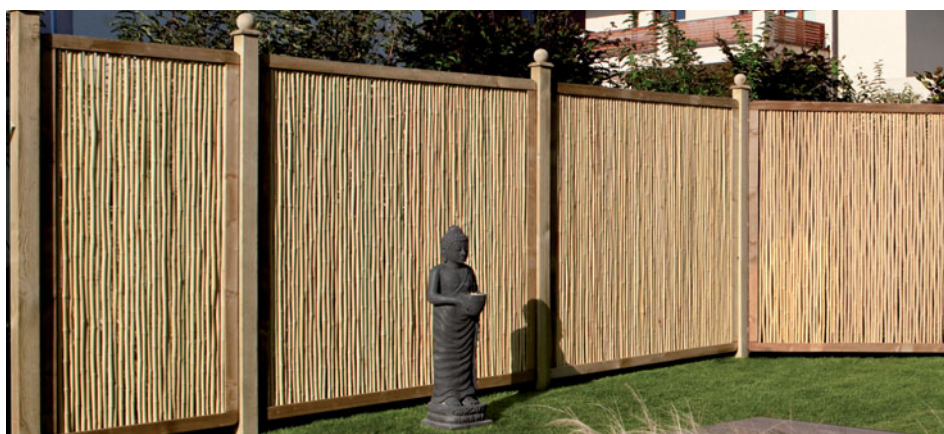

Materiaalinfo:

De bamboestaven met hun natuurlijke groeisegmenten zijn niet volledig inkijsdicht. Ze bieden evenwel voldoende zichtbescherming. De ca. 20 mm dikke staven zijn met 3 metaalstangen extra in het kader vastgemaakt en vormen een stabiel, optisch aantrekkelijk geheel.

Advies voor onderhoud:

Uv-straling leidt bij bamboe - zoals bij alle hout - tot een natuurlijk vergrijzingsproces. Na de montage en regelmatig daarna, dienen de schermen met een gepigmenteerde houtbeschermingslazuur met fungicide werkstoffen volgens de aanwijzingen van de fabrikant behandeld te worden. Biocide-vrije producten, voornamelijk op basis van goedkope lijnolie, kunnen schimmelmultiplicatie op het oppervlak bevorderen. De afbraakproducten van de schimmels laten hardnekkige zwarte verkleuringen achter. Gebruik voor de montage uitsluitend schroeven en elementhouders in Inox.