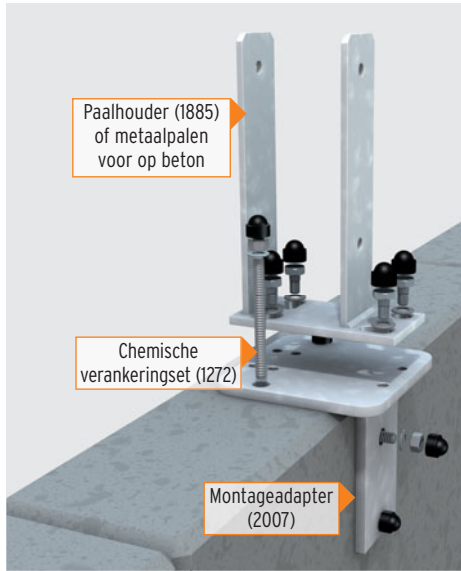

Hoek-montageadapter (0603)

Paalhouder (1885) of metaalpalen voor op beton

Chemische verankeringsset (1272)

Montageadapter (2007)