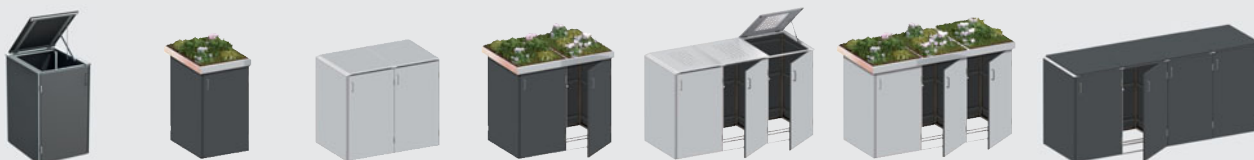

BINTO voorbeelden

HPL- voorbeelden

Alle HPL voorbeelden in twee kleuren verkrijgbaar:

- Leisteen
- Grijs

B x D x H	73 x 87, H: 125	75 x 90, H: 129	139 x 87, H: 125	150 x 90, H: 129	206 x 87, H: 125	216 x 90, H: 129	272 x 87, H: 125
Leisteen	5170 879,-	5150 879,-	5171 1.479,-	5151 1.449,-	5156 2.199,-	5152 2.049,-	5173 2.649,-
Grijs	5166 879,-	5142 879,-	5167 1.479,-	5143 1.449,-	5148 2.199,-	5144 2.049,-	5169 2.649,-