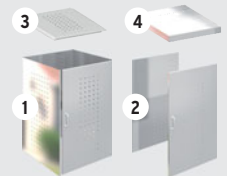

1. Basisbekleding	4170 679,-
2. Uitbreidingsbekleding	4171 379,-
3. Klapdeksel Inox	1534 229,-
4. Plantenschaal li./re./solo	1791 175,-
Plantenschaal midden	1792 175,-