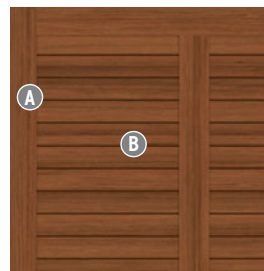

Materiaal: edel hardhout*, gecertificeerd, hand geolied
Kader (A): 28 x 75 mm, afgeronde kanten
Lamellen (B): 12 x 53 mm
Palen: 90 x 90 mm, gelijmd, glad geschaafd, afgeronde kanten
Lamellen (B): 12 x 53 mm
Verschroefing: Inox