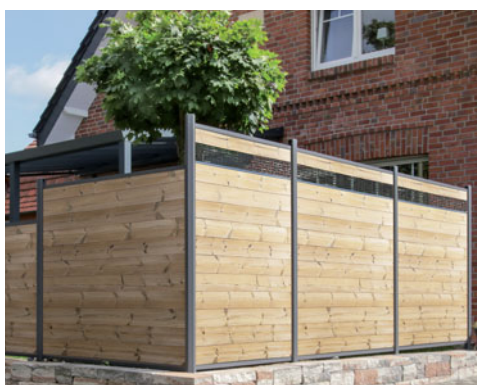

MODERNE TUINSCHERM-ALTERNATIEVEN

Onderhoudsvriendelijke, vervrije en weerbestendige schutting-systemen!

In onze speciale brochure „Onderhoudsvriendelijke schuttingssystemen“ tonen wij ons compleet, vervrij aanbod van tuinschermen. U kunt kiezen uit een uniek assortiment met een breed scala aan materialen. Naast onderhoudsvriendelijke dichtschermen, passend bij veel moderne tuinmeubels, tonen wij eveneens vervrije voortuinhekken voor de moderne architectuur.