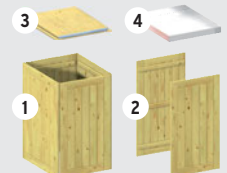

1. Basisbekleding	1770 169,-
2. Uitbreidingsbekleding	1771 79,90
3. Klapdeksel naaldhout	1772 94,90
4. Plantenschaal li./re./solo	1791 175,-
Plantenschaal midden	1792 175,-