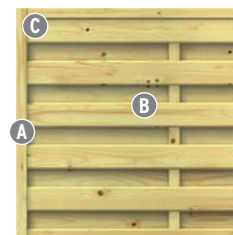

LETTLAND

Met de combi-serie LETTLAND & Co. hebt u een grote keuze met verschillende schermhoogtes voor uw planning. De elementen zijn in afmetingen, overgangen en lamellenverloop op elkaar afgestemd. De afgeschuinde lamellen in vurenhout met kleine kwasten onderlijnen de mooie optiek. De Inox schroeven en de dominerende kaderdikte van 42 x 42 mm benadrukken de artisanale kwaliteit in vergelijking met de meeste traditionele schermen.