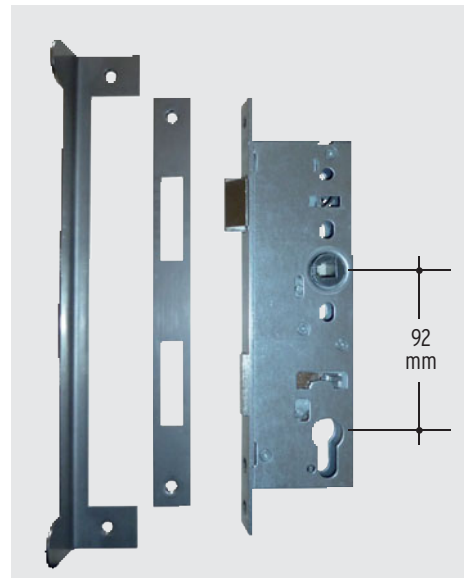

Beslagset

voor de montage van poorten aan metaal poortpalen, metaal verzinkt, incl. hengen en lijnen.

Bevestiging met schroevenset, 8 x 40 mm (art. 1497)

Beslagset	1893	34,95
voor houten poort aan metaal poortpalen	1893	34,95
Schroevenset	1497	1,99
voor beslagset 1893	1497	1,99