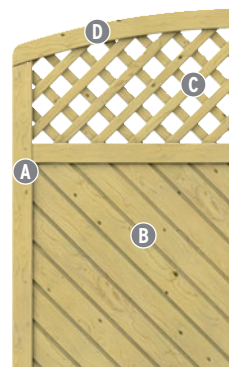

Materiaal: Naaldhout (kdi), gecertificeerd

Kader (A): extra sterk en stabiel, scherm 42 x 78 mm
Poort 42 x 88 mm

Profiel-vullingen (B): 18 x 121 mm, glad geschaafd, met afgeronde kanten, extra diepe drainagegroef (15 mm)

Rooster (C): lamellen 9 x 40 mm, roostermaat 60 x 60 mm

Rondbogen (D): in meerdere lagen vormvast verlijmd

Houtbescherming: kader met drainagegroef en waterafvoergaatjes.

Verschroeving: Inox