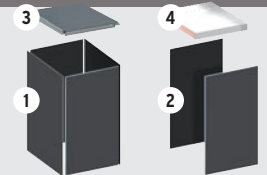

4-delige box met Inox plantenschalen

B x T x H 282 x 90, H: 129
 Leisteen 5153 **2.649,-**
 Grijs 5145 **2.649,-**

HPL-systeemelementen

HPL (volkern-panels met melaminehars top-laag), dikte: 6 mm, beide zijden gekleurd