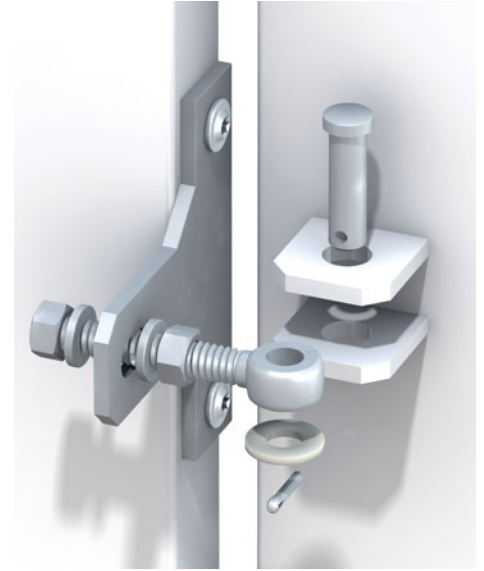

METAAL POORTPALEN EN POORTTOEBEHOREN