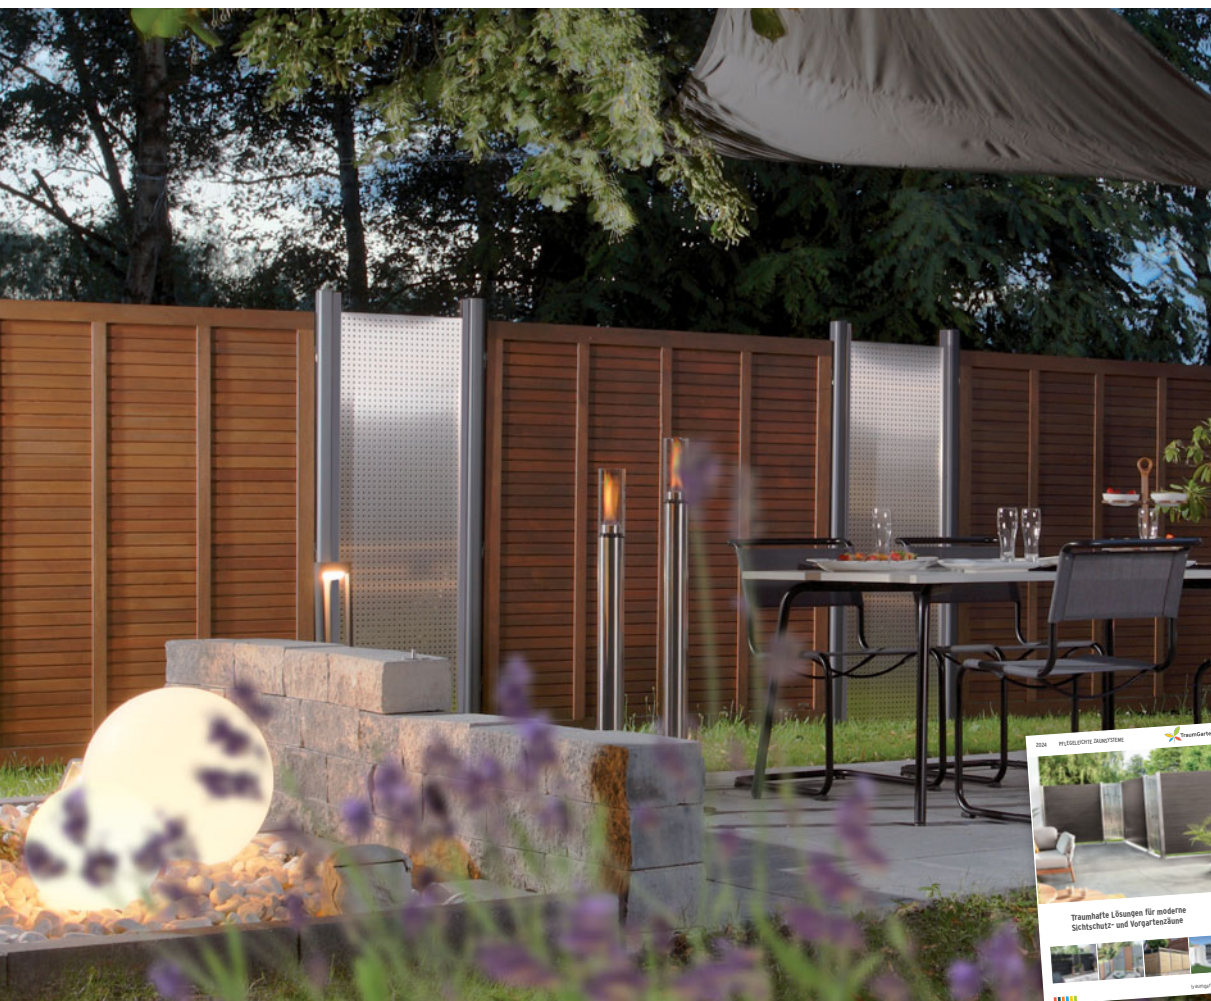

Gebruik het U-montageprofiel of
het SYSTEEM U-klemprofiel voor de
bevestiging van de designroosters
aan houten palen, metalen palen
of de metalen poortpalen (info op
pagina 21).