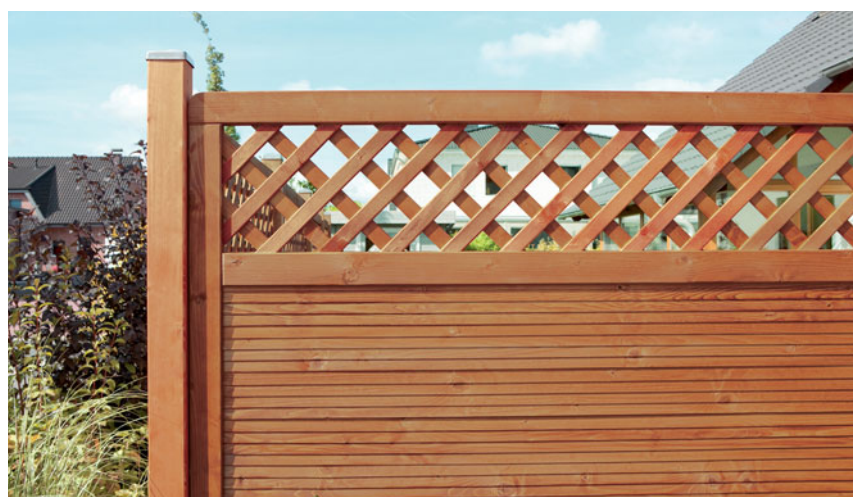

Onderhoud/waardebehoud:

De schermen en palen zijn met een houtstructuur accentuerende lazuur in een bruine of grijze kleur meerlagig behandeld. Het gebruikte open-poriën lazuur beschermt het hout tegen blauwschimmel, vergrijzen en weersinvloeden. Voor duurzame bescherming en optiek dient de lazuurlaag regelmatig vernieuwd te worden. Onze aanbeveling: Houtlazuur (1397/1399).

Lazuur, grijs 2,5 liter 1397 **49,95**
Lazuur, bruin 2,5 liter 1399 **49,95**