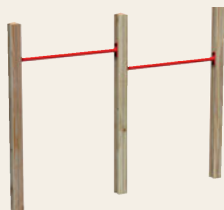

**5. voor kinderen van 3-14 jaar
WINNET00 speel- en
picknicktafels***
Materiaal: Europees larikshout,
hoge stabiliteit door schuine te-
gen elkaar geplaatste tafelpoten

5. voor kinderen van 3-14 jaar
61 x 119 x 115, zithoogte 34, tafelop-
pervlak 50 x 119, zitvlakken 25 x 119,
plankdikte 22 mm
Art.nr. 1248 **115,-**